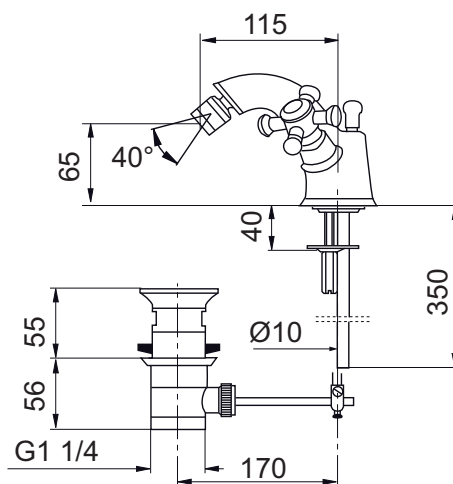

Mora Classic bidèbatteri

mora

ANNO 1927

Mora Classic er en eksklusiv serie vannkraner som ivaretar de gamle designidealene med de runde og kraftige formene. Alle deler er fremstilt i metall, med ekte Morakvalitet. Et Mora Classic servantbatteri blir detaljen som gir den rette følelsen og skaper helheten på badet ditt. Keramisk tetning er standard. Moderne teknikk i klassisk tapning når den er som best.

- Med oppløftventil
- Med keramiske overdeler

Utførelse
Krom

MA nr
70 07 42

NRF nr
4290081