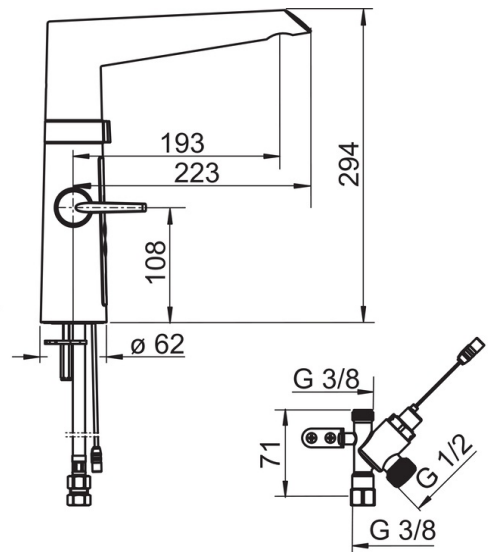

Reserve deler

SP2725F

Navn	Kode	NRF
01 Smussfilter	199257/2	4204497
02 Membran	601512V	4202974
03 Magnetventil	601307V	4202968
04 Batteriboks komplett	600617V	4204974
05 Kontrollpanel, 2725F	601226V	4202959
06 Hendel	601094/2	4202954
07 Varmtvannsventil	601092V	4202953
08 Kaldtvannsventil	601091V	4202952
09 Strålesamler og verktøy, STD M24x1 CC S	601287V	4202966
10 O-ring sett	601072V	4202951
11 Temperaturreguleringsdel, 2720F, 2725F	601106V	4202955
12 Tut komplett	601103V	4205141