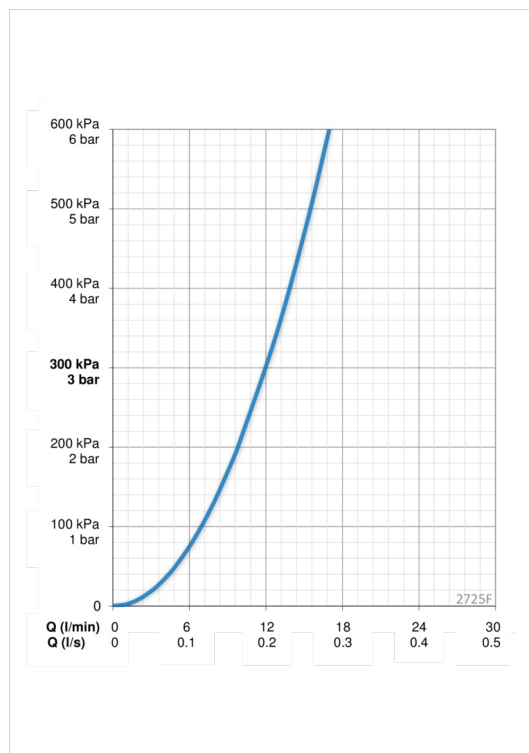

Hybrid kjøkkenkran med både grepsvennlige hendler

for varmt- og kaldtvann og berøringsfri funksjon samt høy tut og elektronisk avstengningskran for oppvaskmaskin. Tutens svingradius er fabrikkinnstilt til 120° (kan begrenses til 60° eller 80°). Den berøringsfrie funksjonen aktiveres ved å føre hendene foran kranens sensor. Vanntemperaturen for berøringsfri håndvask justeres ved å vri på ringen mellom kranen og tuten. Den berøringsfrie funksjonen kan enkelt slås av/på. Ventilen for oppvaskmaskin åpnes ved å trykke på avstengningsknappen. Ventilen stenger automatisk etter 4 eller 12 timer. (Åpen ventil i 4 timer ved ett trykk og 12 timer ved 5 sek vedvarende trykk.) Batteridrevet, 3 V. Kranen er utstyrt med smussfilter.

F = fleksible slanger

- Kitchen
- Hybrid, Batteridrevet, Avstengning til oppvaskmaskin
- Benkemontert
- Forkrommet
- Swingbar tut, Swingbar med begrensning
- CASCADE® - stråle
- Elektronisk avstengningsventil for eksternt utstyr
- Togrephendler, Grepsvennlig hendel
- Smussfilter
- Infrarød autofokus sensor, Magnetventil, Signallys, Indikator for lav spenning
- Fleksible slanger
- DZR messing, Lavt blyinnhold <0.3 %, Vannrør uten nikkel

Teknisk data

Flow attributter

Vannmengde ved 300 kPa	0.2 l/s
Trykktap (0.2 l/s)	290 kPa

Tekniske egenskaper

Varmtvannsforsyning	max. +70°C
Arbeidstrykk	100 - 1000 kPa
Tilkoblingsstørrelse	G3/8
Projeksjon	193 mm
Materiale	Brass/Plastic

Program instillinger

Vaskemaskinkran åpningstid	4 h / 12 h
Funksjonstid	40 s

Elektroniske attributter

Batteri	AA 1.5 V Lithium x 2

Bestemmelser

EMC Directive	C E 2004/108/EC
EN Standard	EN 200 , EN 15091
Støyklasse	I (ISO 3822)
Tetthetsklasse	IP 54

Typegodkjennelse