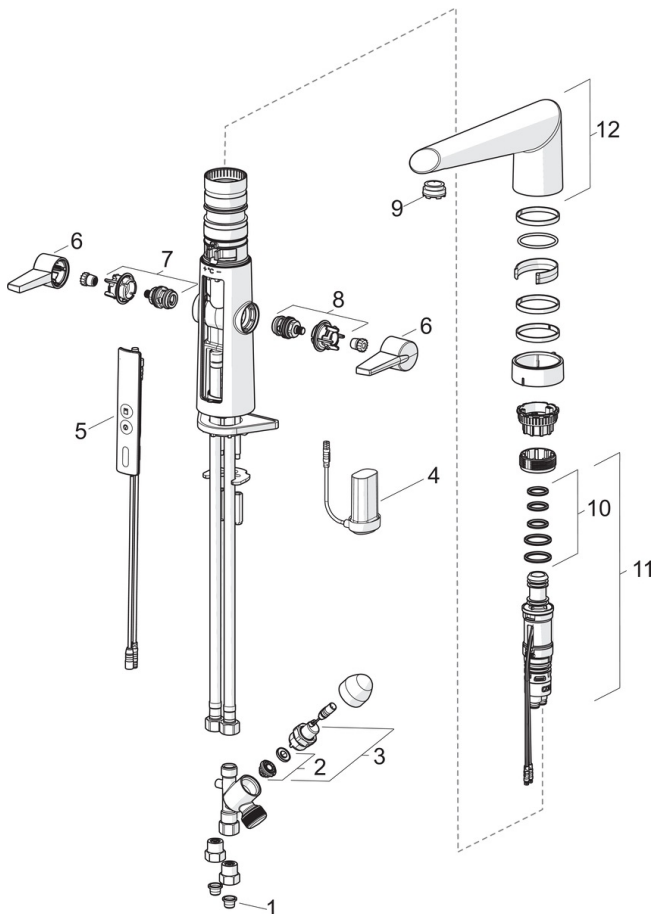

Teknisk data

Flow attributter

Vannmengde ved 300 kPa	0.2 l/s
Trykktap (0.2 l/s)	290 kPa

Tekniske egenskaper

Varmtvannsforsyning	max. +70°C
Arbeidstrykk	100 - 1000 kPa
Tilkoblingsstørrelse	G3/8
Projeksjon	193 mm
Materiale	Brass/Plastic

Program instillinger

Vaskemaskinkran åpningstid	4 h / 12 h
Funksjonstid	40 s

Elektroniske attributter

Batteri	AA 1.5 V Lithium x 2
---------	-----------------------------

Bestemmelser

EMC Directive	C E 2004/108/EC
EN Standard	EN 200 , EN 15091
Støyklasse	I (ISO 3822)
Tetthetsklasse	IP 54

Typegodkjennelse

STF Sertifikat	EUF129-20002662-TH2
ETA-Danmark	VA 1.42/20422
KIWA SE	1462
UN38.3	UN38-3 Energizer L91

Reserve deler

SP2725F

Navn	Kode	NRF
01 Smussfilter	199257/2	4204497
02 Membran	601512V	4202974
03 Magnetventil	601307V	4202968
04 Batteriboks komplett	600617V	4204974
05 Kontrollpanel, 2725F	601226V	4202959
06 Hendel	601094/2	4202954
07 Varmtvannsventil	601092V	4202953
08 Kaldtvannsventil	601091V	4202952
09 Strålesamler og verktøy, STD M24x1 CC S	601287V	4202966
10 O-ring sett	601072V	4202951
11 Temperaturreguleringsdel, 2720F, 2725F	601106V	4202955
12 Tut komplett	601103V	4205141