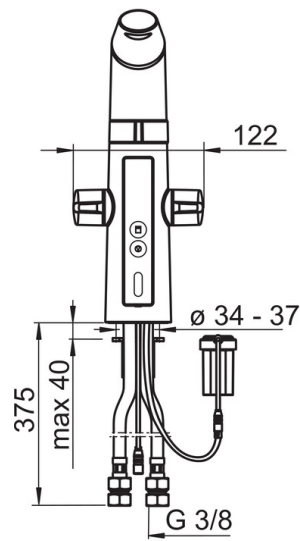

Teknisk data

Flow attributter

Vannmengde ved 300 kPa	0.2 l/s
Trykktap (0.2 l/s)	290 kPa

Tekniske egenskaper

Varmtvannsforsyning	max. +70°C
Arbeidstrykk	100 - 1000 kPa
Tilkoblingsstørrelse	G3/8
Projeksjon	193 mm
Materiale	Brass/Plastic

Program instillinger

Vaskemaskinkran åpningstid	4 h / 12 h
Funksjonstid	40 s

Elektroniske attributter

Batteri	AA 1.5 V Lithium x 2
---------	-----------------------------

Bestemmelser

EMC Directive	C E 2004/108/EC
EN Standard	EN 200 , EN 15091
Støyklasse	I (ISO 3822)
Tetthetsklasse	IP 54

Typegodkjennelse

STF Sertifikat	EUF129-20002662-TH2
ETA-Danmark	VA 1.42/20422
KIWA SE	1462
UN38.3	UN38-3 Energizer L91

Reserve deler

SP2725F

Navn	Kode	NRF
01 Smussfilter	199257/2	4204497
02 Membran	601512V	4202974
03 Magnetventil	601307V	4202968
04 Batteriboks komplett	600617V	4204974
05 Kontrollpanel, 2725F	601226V	4202959
06 Hendel	601094/2	4202954
07 Varmtvannsventil	601092V	4202953
08 Kaldtvannsventil	601091V	4202952
09 Strålesamler og verktøy, STD M24x1 CC S	601287V	4202966
10 O-ring sett	601072V	4202951
11 Temperaturreguleringsdel, 2720F, 2725F	601106V	4202955
12 Tut komplett	601103V	4205141