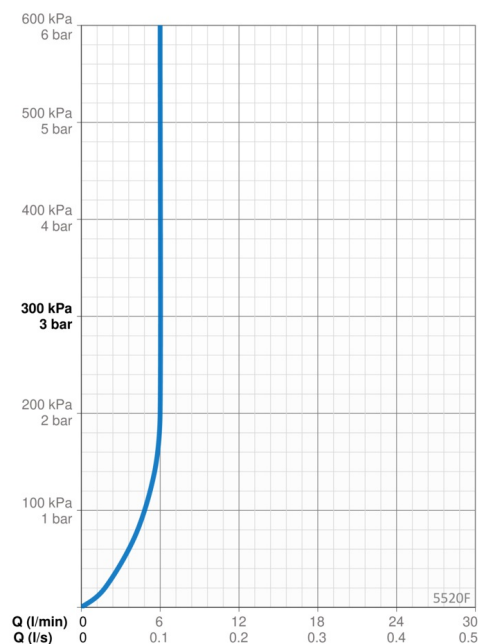

Godkjenninger og Erklæringer

KIWA SE	1589