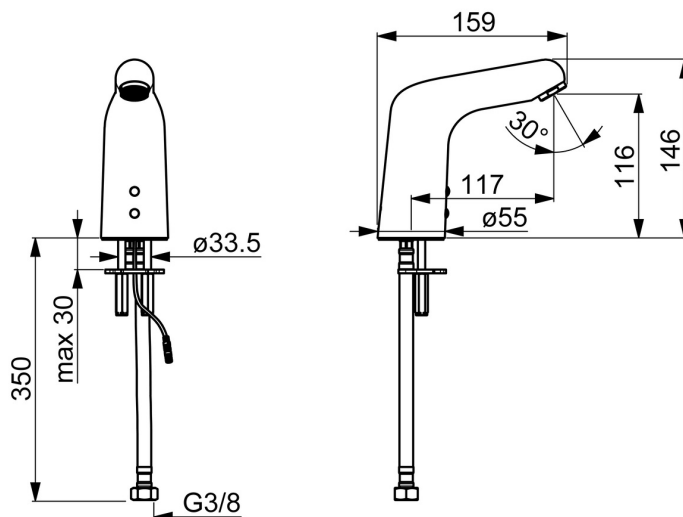

Reserve deler

SP5520F

Navn	Kode	NRF
01 Strålesamler, M24x1 STD HC, 6 l/min, Laminar	602670V	4205227
02 Sensor, 6/9/12 V, Bluetooth	1001424V	4205256
03 Magnetventil, komplett, 6 V	199206V	4204494
04 Membran m/støttering Utgått	199205V	4204493
04 Membran for pilotventil	1006500V	
05 Temperaturreguleringsdel	199201V	4204407
06 Kranfeste, komplett	158697	4204524
07 Tilbakeslagsventil	601077V	4205165
08 Smussfilter	199257/2	4204497