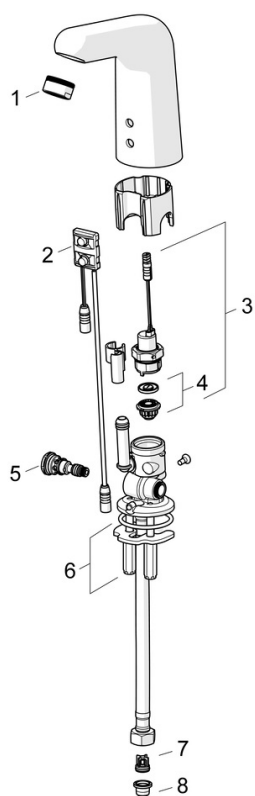

Teknisk data

Flow attributter

Vannmengde ved 300 kPa (med vannmengdebegrenser)	0.1 l/s
Trykktap (0.1 l/s)	200 kPa

Tekniske egenskaper

Varmtvannsforsyning	max. +70°C
Arbeidstrykk	100 - 1000 kPa
Tilkoblingsstørrelse	G3/8
Projeksjon	117 mm
Tilbakeslagssikring (EN1717)	AA
Materiale	brass

Bestemmelser

EU Directive	C E 2014/53/EU , 2011/65/EU
EN Standard	EN 15091
Støyklasse	I (ISO 3822) Oras lab.
Tetthetsklasse	IP 55

Godkjenninger og Erklæringer

KIWA SE	1589
---------	-------------

Reserve deler