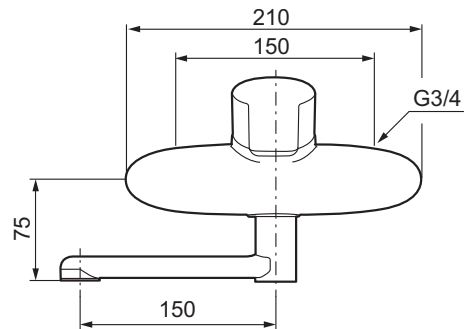

Mora Cera W5 veggbatteri

mora
ANNO 1927

- Mykstengende
- ESS (Energisparesystem)
- Vannmengdebegrenser og temperatursperre
- Mora Eco vannbesparende strålesamler
- 7 l/min ved 2-6 bar

EcoSafe ESS Mora Eco Soft Closing Safe Touch

Utførelse
Krom

MA nr
25 31 51

NRF nr
4290194