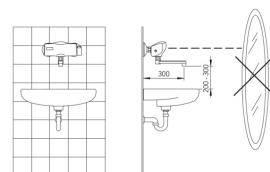

Teknisk data

Flow attributter

Vannmengde ved 300 kPa (med vannmengdebegrenser)	0.1 l/s
Trykktap (0.1 l/s)	200 kPa

Tekniske egenskaper

Varmtvannsforsyning	max. +70°C
Arbeidstrykk	100 - 1000 kPa
Tilkoblingsstørrelse	G3/4
Installasjons bredde	CC150± 3 mm
Projeksjon	250 mm
Tilbakeslagssikring (EN1717)	AA
Materiale	brass

Program instillinger

Etterrenningstid	2 s ± 1 s
Automatisk spyling	off (off/24/48/72 h)
Automatisk spyling periode	30 s
Funksjonstid	2 min
Åpningsavstand	0-5 cm

Elektroniske attributter

Batteri	Lithium 2CR5 6 V

Bestemmelser

EU Directive	C € 2014/30/EU , 2011/65/EU
EN Standard	EN 15091
Støyklasse	I (ISO 3822)
Tetthetsklasse	IP 55

Godkjenninger og Erklæringer

KIWA SE	1647
UN38.3	UN38-3 Maxell 2CR5