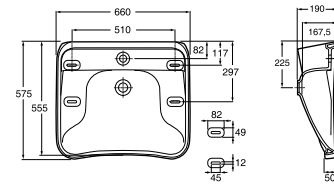

## Porsgrund servant, fritthengende, 65 cm

Porsgrund Care servant for uhindret bruk. Egnet for rullestolbrukere, grunn servant med ergonomisk utformet front Leveres med faste eller justerbare braketter, 65 cm, uten overløpshull, med tappehull.

Produkt	PB nr.	Farge	Material	Netto-vekt	Brutto-vekt	EAN	NRF nr
Porsgrund Care funksjon servant uten overløp, med kranhull med solid bærejern	500655014	Hvit	Porselen	25.000	26.000	4025416218586	6000087
Porsgrund Care funksjon servant uten overløp, med kranhull med tiltbar bærejern	500656014	Hvit	Porselen	25.000	26.000	4025416219163	6000088