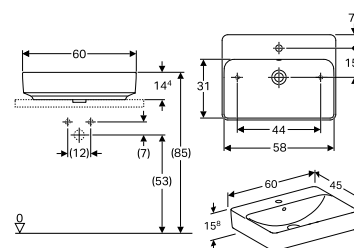

Produkt	Art nr.	NRF nr	Veil.pris eks.mva	Veil.pris ink.mva	EAN
Porsgrund VariForm servant for benkplate rektangulær 600 mm med overløp, kranhull	500.780.01.8	6000338	1.624,-	2.030,-	4025416202523
Porsgrund VariForm servant for benkplate rektangulær 600 mm uten overløp, kranhull	500.781.01.8	6000339	1.624,-	2.030,-	4025416300786