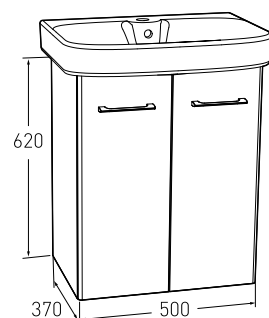

Produkt	Art nr.	NRF nr	Veil.pris eks.mva	Veil.pris ink.mva	EAN
Porsgrund Glow møbelpakke 560 mm, hvit, dører	9606521301	7019135	3.451,-	4.314,-	7023032119970
Porsgrund Glow møbelpakke 560 mm, mørkbrun, dører	9606531301	7020331	3.554,-	4.443,-	6416129392607