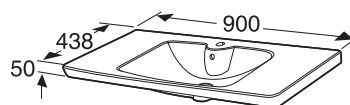

Porsgrund Glow 900 Møbelservant

Møbelservant i porselen. Passer til Porsgrund Glow 900 mm servantskap. Kan monteres med bæreknektar og håndklestang.