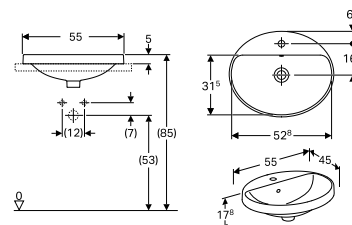

Porsgrund VariForm for nedfelling, oval, 550 Servant

Servant med oval form for innfelling i benkplate. Kan monteres i benkeplater i ulike materialer. Mal for utskjæring er inkludert. Porsgrund VariForm er en ny serie med servanter spesielt egnet for prosjekter. Servantene har dype basseng og god og ergonomisk riktig utforming.