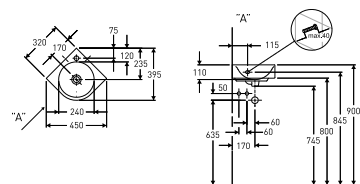

Porsgrund Supplement Hjørneservant

Porsgrund Supplement hjørneservant for boltmontering. Fås i størrelsene 32 cm og 50 cm.

Produkt	Art nr.	NRF nr	Veil.pris eks.mva	Veil.pris ink.mva	EAN
Porsgrund Supplement hjørneservant, 320x320x155 mm	1411701101	6000085	1.297,-	1.621,-	7023030101878
Porsgrund Supplement hjørneservant, 500x500x155 mm	1421701101	6000086	1.723,-	2.154,-	7023030101885