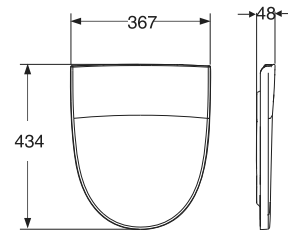

### Sete, hardplast, QR

Sete i hard plast (karbamid). Setehengsler med hurtigkobling, Quick Release (QR) eller faste hangsler. Passer alle klosetter og veggskåler i Seven D-serien. Mål: 367x434 mm. Fås i hvit og sort.