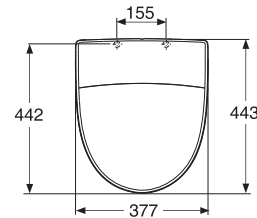

Porsgrund Seven D 91130

Sete, myk plast

Sete i myk plast (polypropen). Passer alle klosetter og veggskåler i Porsgrund Seven D serien. Mål: 377x442 mm. Finnes i hvit.