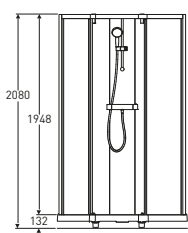

Standard høyde er 2080 mm.  
Justérbarhet + 30 mm.

Enkel montering. Ingen bruk av silikon.  
Hjul under dusjkar.

800x900

900x800

900x900