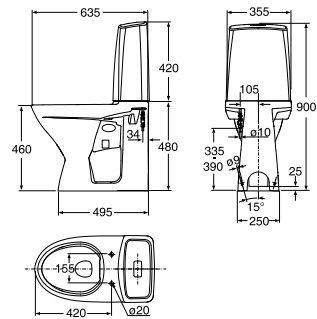

Produkt	Art nr.	NRF nr	Veil.pris eks.mva	Veil.pris ink.mva	EAN
Porsgrund Glow 62, skrueshull, skjult S-lås, dobbelspyling	3826201301	6002828	5.575,-	6.969,-	6416129381649
Porsgrund Glow 62, skrueshull, skjult S-lås, enkelspyling	3526201301	6002827	5.410,-	6.763,-	6416129381533