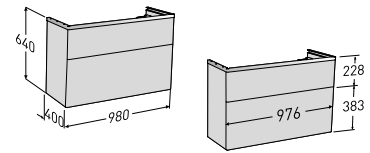

Porsgrund Glow 1000 Servantskap

Porsgrund Glow servantskap med 2 myktstengende skuffer, 1000 mm. Benyttes sammen med Porsgrund Glow servant. Skuffene kan åpnes med push-open funksjon eller med håndtak som bestilles separat. Servantskapet er produsert i fuktbestandig MDF og leveres ferdig montert. Farger: Hvit og eik. Filtmatte for skuff og vannlås med fleksibel slange er inkludert. LED-belysning, eluttak og skuffindelning for nederste skuff kan bestilles som tilleggsutstyr.