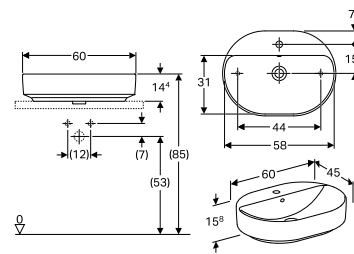

Porsgrund VariForm for benkplate, ellipseformet, 600 Servant

Servant med ellipse-form for montering på benkplate. Kan monteres på benkeplater i ulike materialer. Sett med monteringskruer er inkludert. Porsgrund VariForm er en ny serie med servanter spesielt egnet for prosjekter. Servantene har dype basseng og god og ergonomisk riktig utforming.

Produkt	Art nr.	NRF nr	Veil.pris eks.mva	Veil.pris ink.mva	EAN
Porsgrund VariForm servant for benkplate ellipse 600 mm med overløp, kranhull	500.777.01.8	6000335	1.579,-	1.974,-	4025416202448
Porsgrund VariForm servant for benkplate ellipse 600 mm uten overløp, kranhull	500.778.01.8	6000336	1.579,-	1.974,-	4025416300762

Porsgrund VariForm for benkplate, rektangulær, 550 Servant

Servant med rektangulær form for montering på benkplate. Kan monteres på benkeplater i ulike materialer. Sett med monteringskruer er inkludert. Porsgrund VariForm er en ny serie med servanter spesielt egnet for prosjekter. Servantene har dype basseng og god og ergonomisk riktig utforming.