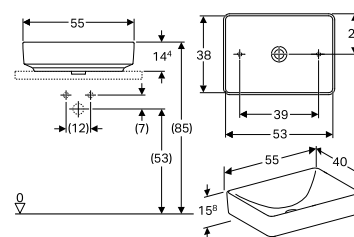

Produkt	Art nr.	NRF nr	Veil.pris eks.mva	Veil.pris ink.mva	EAN
Porsgrund VariForm servant for benkplate rektangulær 550 mm uten overløp	500.779.01.8	6000337	1.556,-	1.945,-	4025416202455

Porsgrund VariForm for benkplate, rektangulær, 600 Servant

Servant med rektangulær form for montering på benkplate. Kan monteres på benkeplater i ulike materialer. Sett med monteringskruer er inkludert. Porsgrund VariForm er en ny serie med servanter spesielt egnet for prosjekter. Servantene har dype basseng og god og ergonomisk riktig utforming.