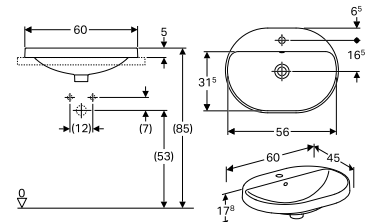

Produkt	Art nr.	NRF nr	Veil.pris eks.mva	Veil.pris ink.mva	EAN
Porsgrund VariForm servant for nedfelling ellipse 600 mm med overløp, kranhull	500.732.01.8	6000318	902,-	1.128,-	4025416201809
Porsgrund VariForm servant for nedfelling ellipse 600 mm uten overløp, kranhull	500.734.01.8	6000319	902,-	1.128,-	4025416219248