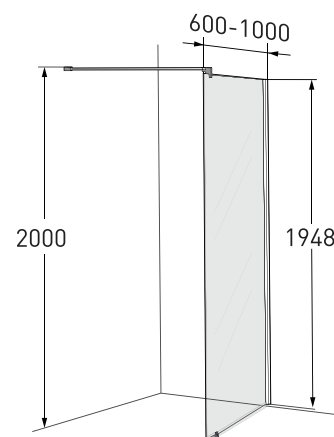

Porsgrund Showerama 10-20 dusjvegg med veggfeste (støttestag)

Dusjvegg

En enkel og funksjonell fast dusjvegg. Dusjstang er inkludert og fungerer som støttestag. Denne kan enkelt justeres til ønsket lengde. Profiler i børstet aluminium. Høyde: 2000 mm inkl dusjstang (glass 1948 mm). Bredde fra 600 mm til 1000 mm. Glassalternativ: Klart, frostet og halvfroset. Kan kombineres med 10-01 og 10-11. Dersom man ikke kan montere støttestag 90 grader mot vegg, kan ekstra veggfeste nr 07736080 bestilles som tilleggsetstyr.

Klart glass - Porsgrund Showerama 10-20

Produkt	Art nr.	NRF nr	Veil.pris eks.mva	Veil.pris ink.mva	EAN
Porsgrund Showerama dusjvegg 10-20, 600 mm klart glass	077603290	6295613	3.466,-	4.333,-	6416129390139
Porsgrund Showerama dusjvegg 10-20, 700 mm klart glass	077703290	6295614	3.466,-	4.333,-	6416129390542
Porsgrund Showerama dusjvegg 10-20, 800 mm klart glass	077803290	6295615	3.466,-	4.333,-	6416129390559
Porsgrund Showerama dusjvegg 10-20, 900 mm klart glass	077903290	6295616	3.466,-	4.333,-	6416129390566
Porsgrund Showerama dusjvegg 10-20, 1000 mm klart glass	077003290	6295617	3.466,-	4.333,-	6416129390573

Halvfroset glass - Porsgrund Showerama 10-20

Produkt	Art nr.	NRF nr	Veil.pris eks.mva	Veil.pris ink.mva	EAN
Porsgrund Showerama dusjvegg 10-20, 600 mm halvfroset glass	077603293	6295621	3.466,-	4.333,-	6416129390603
Porsgrund Showerama dusjvegg 10-20, 700 mm halvfroset glass	077703293	6295622	3.466,-	4.333,-	6416129390610
Porsgrund Showerama dusjvegg 10-20, 800 mm halvfroset glass	077803293	6295623	3.466,-	4.333,-	6416129390405
Porsgrund Showerama dusjvegg 10-20, 900 mm halvfroset glass	077903293	6295624	3.466,-	4.333,-	6416129390412
Porsgrund Showerama dusjvegg 10-20, 1000 mm halvfroset glass	077003293	6295625	3.466,-	4.333,-	6416129390429

Froset glass - Porsgrund Showerama 10-20

Produkt	Art nr.	NRF nr	Veil.pris eks.mva	Veil.pris ink.mva	EAN
Porsgrund Showerama 10-20 frostet 600 mm	077603292	6297043	3.570,-	4.463,-	6416129393581
Porsgrund Showerama 10-20 frostet 700 mm	077703292	6297044	3.570,-	4.463,-	6416129392768
Porsgrund Showerama 10-20 frostet 800 mm	077803292	6297045	3.570,-	4.463,-	6416129392775
Porsgrund Showerama 10-20 frostet 900 mm	077903292	6297046	3.570,-	4.463,-	6416129393185
Porsgrund Showerama 10-20 frostet 1000 mm	077003292	6297047	3.570,-	4.463,-	6416129393192