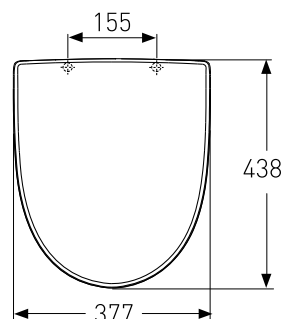

Porsgrund Glow 91170

Sete, mykplast

Komfortabelt sete i mykplast som er enkelt å løsne ved rengjøring av klosettet.

Produkt	Art nr.	NRF nr	Veil.pris eks.mva	Veil.pris ink.mva	EAN
Porsgrund Glow mykplastsete	9117001301	6004291	228,-	285,-	7023032116689

Porsgrund Glow sensor sett

Tilleggsutstyr klosett

Porsgrund Glow Sensor sett som tilbehør passer alle gulvklosett i Porsgrund Glow serien. Settet inneholder alt som behøves for en komplett montering. Finnes i to modeller; for nettkobling og for batteridrift. Porsgrund Glow Sensor er en berøringsfri trykknapp som gjør at man kan spyle ned uten å berøre trykknappen. Hold hånden over trykknappen, og en langsom håndbevegelse gir stor spylemengde mens en rask håndbevegelse gir liten spylemengde.