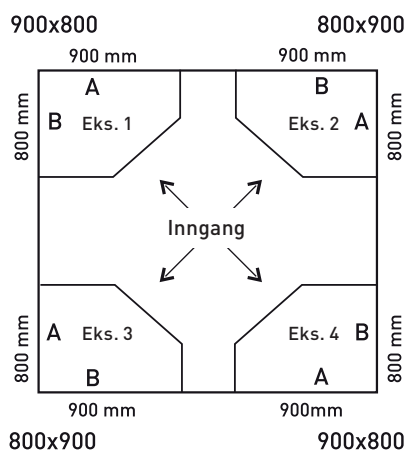

PORSGRUND Showerama - for bestilling og mål

Modell	Høyde	Justering	Inngangsåpning
8-1	2000 mm	±20 mm	1250 mm = 510 mm 1350 mm = 510 mm 1450 mm = 510 mm 1550 mm = 610 mm 1650 mm = 710 mm 1750 mm = 710 mm
10-20	1950 mm	±10 mm	
10-0	2000 mm	±20 mm	700 mm: 1 dør = 540 750 mm: 1 dør = 590 800 mm: 1 dør = 640 850 mm: 1 dør = 690 900 mm: 1 dør = 740 950 mm: 2 dører = 770 1000 mm: 2 dører = 825 1050 mm: 2 dører = 870 1100 mm: 2 dører = 925 1150 mm: 2 dører = 970 1200 mm: 2 dører = 1010
8-3	2000 mm	±20 mm	500 mm
10-5	2220 mm	±30 mm	800 x 900 = 500 mm 900 x 800 = 500 mm 900 x 900 = 500 mm 1000 x 1000 = 560 mm
10-02	2000 mm	±10 mm	
10-01	2000 mm	±10 mm	
10-4	2000 mm	±10 mm	
10-41	2000 mm	±10 mm	
10-40	1400 mm	±10 mm	
10-11	2000 mm	±10 mm	

Eksempel modell 10-5

Når du bestiller dusjkabinett er det viktig at du skriver målene i riktig rekkefølge.

Eksempelen nedenfor beskriver hvordan du bestiller når du velger modell 10-5 og 8-3. Skriv også de eksakte målene på bestillingen.

Ved bestilling av Porsgrund Showerama 10-5, angi alltid A mål først.

Eks. 1 Mål A = 900 mm
Mål B = 800 mm
Bestill da: 900x800

Eks. 2 Mål A = 800 mm
Mål B = 900 mm
Bestill da: 800x900

Eks. 3 Mål A = 800 mm
Mål B = 900 mm
Bestill da: 800x900

Eks. 4 Mål A = 900 mm
Mål B = 800 mm
Bestill da: 900x800