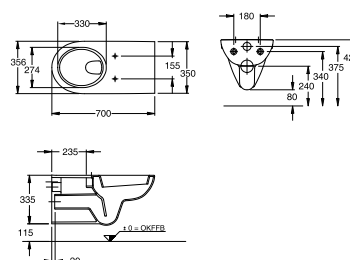

Produkt	Art nr.	NRF nr	Veil.pris eks.mva	Veil.pris ink.mva	EAN
Porsgrund Renova Nr 1 Comfort, Rimfree	7817501101	6002793	4.069,-	5.086,-	6416129391402
Porsgrund Renova Nr 1 Comfort sete med ring	9155101001	6004304	927,-	1.159,-	6416129391600
Porsgrund Renova Nr 1 Comfort setering	9155301001	6004303	670,-	838,-	6416129391501