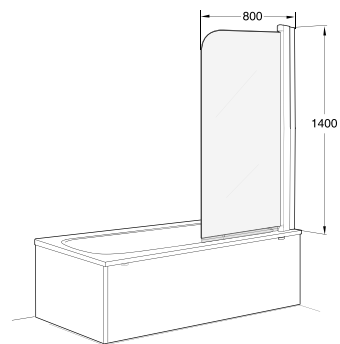

Porsgrund Showerama 10-40

Badekarskjerm

Showrama 10-40 er en badekarskjerm med klart glass i størrelse 800 mm, som kan åpnes både innover og utover. Den er vendbar, stillbar og har løftehengsler som hever den 7 mm når den åpnes. Badekarskjermen har en list mot badekaret som forhindrer vannsprut, og den er tilpasset for utenpåliggende rør. Profil: børstet aluminium. Glassalternativ: Klart
Høyde: 1400 mm.

Porsgrund Showerama 10-40

Produkt	Art nr.	NRF nr	Veil.pris eks.mva	Veil.pris ink.mva	EAN
Porsgrund Showerama 10-40 Badekarskjerm, børstet /klar	059971290	6296895	3.152,-	3.940,-	6416129380666