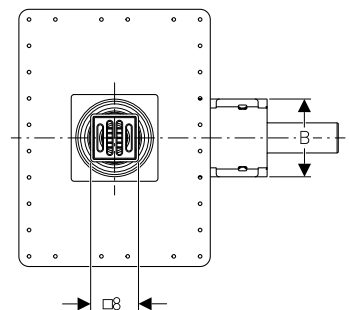

Installasjonssett for Geberit dusjavløp

Installasjonssett for Geberit innfelt dusjavløp, gulvkonstruksjonshøyde fra 65 mm: L 30 cm

Produkt	Art nr.	NRF nr	Veil.pris eks.mva	Veil.pris ink.mva	EAN
Geberit dusjgulvavløp, for høyde på avrettingsmasse ved innløpet 90-200 mm: d=50 mm	154.050.00.1	6166087	1.764,-	2.205,-	4025416363897