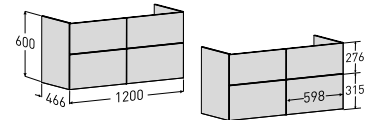

Porsgrund Elegant 900 kompakt Møbelservant

Porsgrund Elegant møbelservant i porselen der kanten er kun 15 mm tykk. Forhøyet i bakkant og med sjenerøs avsetningsplass. Servanten har Porsgrund Smart glasur som gjør overflaten enkel å holde ren. Passer til Porsgrund Elegant servantskap 900 mm, kompakt modell.

Produkt	Art nr.	NRF nr	Veil.pris eks.mva	Veil.pris ink.mva	EAN
Porsgrund Elegant 16513 møbelservant 900 mm kompakt	16513	6000109	2.894,-	3.618,-	7023032121959

Porsgrund Elegant 1200 Servantskap

Porsgrund Elegant servantskap med 4 myktstengende skuffer, 1200 mm. Benyttes samme med Porsgrund Elegant møbelservant i porselen. Skuffene kan åpnes med push-open funksjon eller med håndtak som kjøpes separat. Servantskapet er produsert i fuktbestandig MDF og blir levert ferdig montert. Farge: Hvit. Vannlås med fleksibel slange er inkludert. Eluttak og skuffinndeling for nederste skuff er tilleggsutstyr og kan kjøpes separat.

Produkt	Art nr.	NRF nr	Veil.pris eks.mva	Veil.pris ink.mva	EAN
Porsgrund Elegant servantskap 1200 mm hvit	9751621111	7019138	9.579,-	11.974,-	6416129387788

Porsgrund Elegant 1200 1 kranhull Møbelservant

Porsgrund Elegant møbelservant i porselen der kanten er kun 15 mm tykk. Servanten har ett kranhull. Forhøyet i bakkant og med sjenerøs avsetningsplass. Servanten har Porsgrund Smart glasur som gjør overflaten enkel å holde ren. Passer til Porsgrund Elegant servantskap 1200 mm.

Produkt	Art nr.	NRF nr	Veil.pris eks.mva	Veil.pris ink.mva	EAN
Porsgrund Elegant 16423 møbelservant 1200 mm, 1 kranhull	16423	6000111	3.471,-	4.339,-	7023032121966

Porsgrund Elegant 1200 2 kranhull Møbelservant