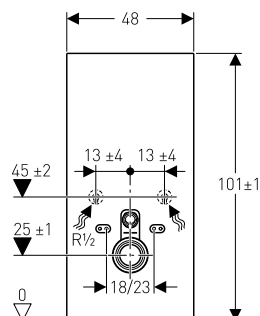

Produkt	Art nr.	NRF nr	Veil.pris eks.mva	Veil.pris ink.mva	EAN
Geberit Monolith modul for vegghengt toalett, 101 cm: Glass sort	131.021.SJ.5	6166117	13.985,-	17.482,-	4025416553441
Geberit Monolith modul for vegghengt toalett, 101 cm: Glass mint	131.021.SL.5	6166115	9.335,-	11.668,-	4025416553519
Geberit Monolith modul for vegghengt toalett, 101 cm: Glass umbra	131.021.SQ.5	6166118	13.985,-	17.482,-	4025416553571
Geberit Monolith modul for vegghengt toalett, 101 cm: Glass sand	131.021.TG.5	6166119	13.985,-	17.482,-	4025416558972
Geberit Monolith modul for vegghengt toalett, 101 cm: Glass hvit	131.021.SI.5	6166116	13.985,-	17.482,-	4025416553403