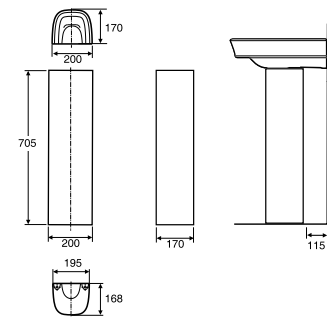

Porsgrund Glow helsøyle Helsøyle

Porsgrund Glow helsøyle i porselen som skjuler veggavløpet. Høyde 705 mm. Passer til servantene Porsgrund Glow 560 mm og 600 mm.