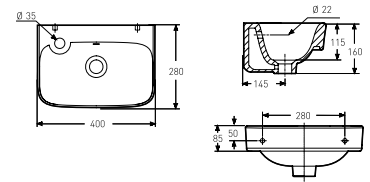

Produkt	Art nr.	NRF nr	Veil.pris eks.mva	Veil.pris ink.mva	EAN
Porsgrund Glow servant 400 mm rektangulær, kranhull høyre side.	1156101301	6000177	1.056,-	1.320,-	7023032116740
Porsgrund Glow servant 400 mm rektangulær, kranhull venstre side.	1146101301	6000176	1.056,-	1.320,-	7023032116733

Porsgrund Glow rund 500 Servant

Porsgrund Glow servant i porselen, 500 mm, rund design. Dypt basseng og god avsetningsplass i bakkant. For bolter/bærejern. Porselenets Smart glasur gjør servanten enkel å holde ren.