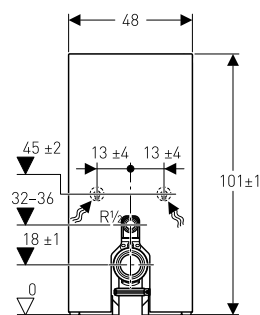

Geberit Monolith modul, 101 cm for gulvstående toalett

Toalettmodul for et gulvstående (inntil vegg) toalett. Frontpanel i sikkerhetsglass, sidepaneler og deksel i børstet aluminium. Dobbeltskyl 6/3 liter. Tilkoplinger for skylling, avløp og vanntilførsel er inkludert i leveransen.

Produkt	Art nr.	NRF nr	Veil.pris eks.mva	Veil.pris ink.mva	EAN
Geberit Monolith modul for gulvstående toalett, 101 cm: Glass hvit	131.001.SI.5	6166122	13.985,-	17.482,-	4025416551942
Geberit Monolith modul for gulvstående toalett, 101 cm: Glass sort	131.001.SJ.5	6166123	13.985,-	17.482,-	4025416551980
Geberit Monolith modul for gulvstående toalett, 101 cm: Glass umbra	131.001.SQ.5	6166124	13.985,-	17.482,-	4025416552062
Geberit Monolith modul for gulvstående toalett, 101 cm: Glass sand	131.001.TG.5	6166125	13.985,-	17.482,-	4025416558262
Geberit Monolith modul for gulvstående toalett, 101 cm: Glass mint	131.001.SL.5	6166121	9.335,-	11.668,-	4025416552024

Geberit Monolith modul 101 cm for vegghengt toalett

Toalettmodul for vegghengt toalett. Tilkopling for veggavløp. Frontpanel i sikkerhetsglass, sidepaneler og deksel i børstet aluminium. Dobbeltskyl 6/3 liter. Tilkoplinger for skylling, avløp og vanntilførsel er inkludert i leveransen.