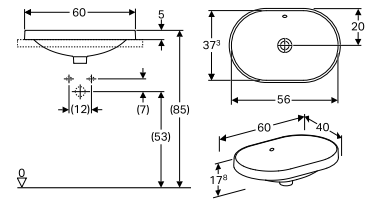

Produkt	Art nr.	NRF nr	Veil.pris eks.mva	Veil.pris ink.mva	EAN
Porsgrund VariForm servant for nedfelling ellipse 600 mm med overløp	500.728.01.8	6000316	902,-	1.128,-	4025416201755
Porsgrund VariForm servant for nedfelling ellipse 600 mm uten overløp	500.730.01.8	6000317	902,-	1.128,-	4025416219118

Porsgrund VariForm for nedfelling, ellipseformet, 600 Servant

Servant med ellipse-form for innfelling i benkplate. Kan monteres i benkplater i ulike materialer. Mal for utskjæring er inkludert. Porsgrund VariForm er en ny serie med servanter spesielt egnet for prosjekter. Servantene har dype basseng og god og ergonomisk riktig utforming.