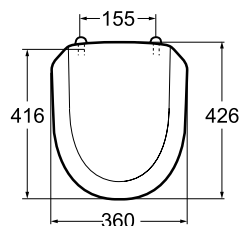

Produkt	Art nr.	NRF nr	Veil.pris eks.mva	Veil.pris ink.mva	EAN
Porsgrund Trevi sete,SC, QR/faste hengsler	9159622301	6004285	1.391,-	1.739,-	7023032115712
Porsgrund Trevi sete QR/faste hengsler	9159722301	6004287	1.029,-	1.286,-	7023032115736

Porsgrund Trevi 91160 Sete, myk plast

Sete, myk plast (propen) med plasthengsler. Passer alle klosetter og veggskåler i Porsgrund Trevi serien. Mål: 380x435 mm. Finnes kun i hvit.