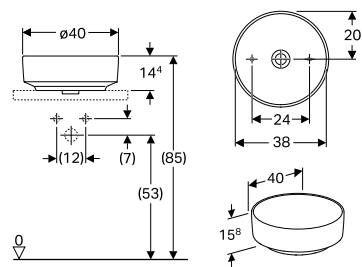

Porsgrund VariForm for benkplate, rund, 400 Servant

Servant med rund form for montering på benkplate. Kan monteres på benkeplater i ulike materialer. Sett med monteringskruser er inkludert. Porsgrund VariForm er en ny serie med servanter spesielt egnet for prosjekter. Servantene har dype basseng og god og ergonomisk riktig utforming.

Produkt	Art nr.	NRF nr	Veil.pris eks.mva	Veil.pris ink.mva	EAN
Porsgrund VariForm servant for benkplate rund 400 mm uten overløp	500.768.01.8	6000325	1.353,-	1.691,-	4025416202097

Porsgrund VariForm for benkplate, rund, 450 Servant

Servant med rund form for montering på benkplate. Kan monteres på benkeplater i ulike materialer. Sett med monteringskruser er inkludert. Porsgrund VariForm er en ny serie med servanter spesielt egnet for prosjekter. Servantene har dype basseng og god og ergonomisk riktig utforming.