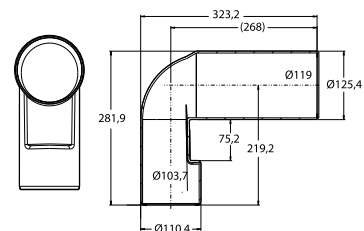

Porsgrund avløpsrør

Tilbehør klosett

Avløpsrør i hvit plast til gulvklosett med P-lås

Produkt	Art nr.	NRF nr	Veil.pris eks.mva	Veil.pris ink.mva	EAN
Avløpsrør klosett	6926701001	6004743	165,-	206,-	6416129362648