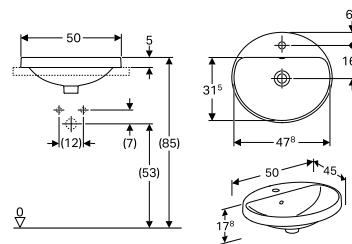

Porsgrund VariForm for nedfelling, oval, 500 Servant

Servant med oval form for innfelling i benkplate. Kan monteres i benkeplater i ulike materialer. Mal for utskjæring er inkludert. Porsgrund VariForm er en ny serie med servanter spesielt egnet for prosjekter. Servantene har dype basseng og god og ergonomisk riktig utforming.

Produkt	Art nr.	NRF nr	Veil.pris eks.mva	Veil.pris ink.mva	EAN
Porsgrund VariForm servant for nedfelling oval 500 mm med overløp countertop	500.712.01.8	6000307	745,-	931,-	4025416218357
Porsgrund VariForm servant for nedfelling oval 500 mm uten overløp, kranhull	500.714.01.8	6000308	745,-	931,-	4025416197720

Porsgrund VariForm for nedfelling, oval, 550 Servant

Servant med oval form for innfelling i benkplate. Kan monteres i benkeplater i ulike materialer. Mal for utskjæring er inkludert. Porsgrund VariForm er en ny serie med servanter spesielt egnet for prosjekter. Servantene har dype basseng og god og ergonomisk riktig utforming.