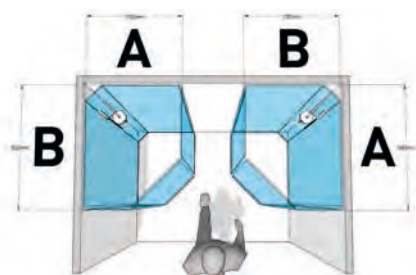

EKSEMPEL 1

EKSEMPEL 2

SLIK MÅLER DU Plass FOR DUSJEN:

EKSEMPEL 1
Mål A = 800 mm
Mål B = 900 mm
Dusjflate:
800 x 900 mm

EKSEMPEL 2
Mål A = 900 mm
Mål B = 800 mm
Dusjflate:
900 x 800 mm

Angi alltid mål A først.