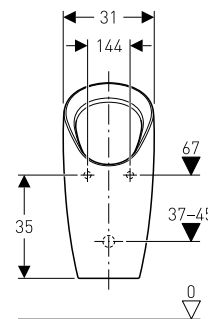

Produkt	Art nr.	NRF nr	Veil.pris eks.mva	Veil.pris ink.mva	EAN
Geberit urinal Preda, vannfritt	116.071.00.1	6110302	3.742,-	4.678,-	4025416529798