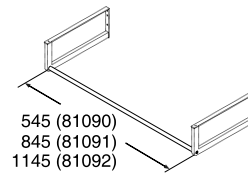

Produkt	Art nr.	NRF nr	Veil.pris eks.mva	Veil.pris ink.mva	EAN
Porsgrund Wave håndklestang, 600 mm	8109000001	6001753	317,-	396,-	6416129251362
Porsgrund Wave håndklestang, 900 mm	8109100001	6001754	375,-	469,-	6416129251379
Porsgrund Wave /Glow håndklestang, 1200 mm	8109200001	6001755	449,-	561,-	6416129251386