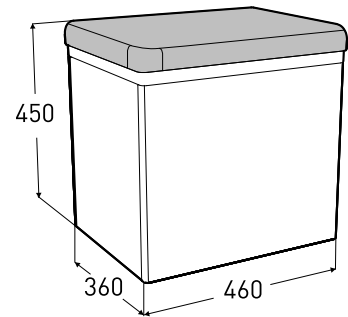

Produkt	Art nr.	NRF nr	Veil.pris eks.mva	Veil.pris ink.mva	EAN
Porsgrund Glow oppbevaringsmøbel, hvit	9670021301	7019113	5.948,-	7.435,-	7023032116283
Porsgrund Glow oppbevaringsmøbel, eik	9670062301	7019114	5.948,-	7.435,-	7023032116290