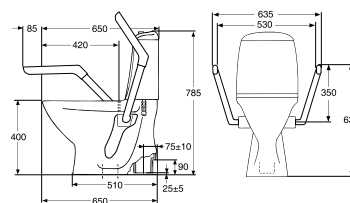

Porsgrund Trevi armlener Tilbehør klosett

Armlene i aluminium til Porsgrund Trevi E -92 og -96 klosetter. Toalettpapirholder og monteringsdeler medfølger. Håndtakene er belagt med sort plast. Kan kun benyttes sammen med klosettsete i hardplast.

Produkt	Art nr.	NRF nr	Veil.pris eks.mva	Veil.pris ink.mva	EAN
Porsgrund Trevi armlene, aluminium	6109600001	6004803	3.739,-	4.674,-	6416129370117

Porsgrund Trevi 91596, 91597 Sete, hardplast

Sete i hvit hardplast. Setet passer alle Porsgrund Trevi klosetter og veggskåler og finnes i to varianter:

1. Hydraulisk stengemekanisme (Soft Close) i kombinasjon med hurtigkobling (Quick Release) evt med faste beslag.

2. Hurtigkobling (Quick Release) eller faste beslag