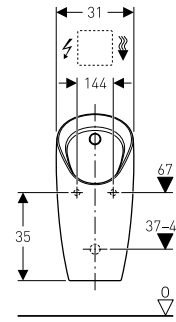

Geberit urinal Preda, for innbygd urinalramme

Urinal uten spylekant. Installeres med urinalelement 111.673.00.1. Bruker bare 0,5 liter vann til skylling. Vedlikehold av dyse, luktfelle og avløp uten å fjerne urinalet.

Produkt	Art nr.	NRF nr	Veil.pris eks.mva	Veil.pris ink.mva	EAN
Geberit urinal Preda, for innbygd urinalstyring	116.070.00.1	6110301	3.961,-	4.951,-	4025416529033

Geberit urinal Preda, med integrert styring

Urinal uten spylekant. Installeres med urinalelement 111.686.00.1. Bruker bare 0,5 liter vann til skylling. Den kompakte styreenheten består av styreelement, strømkilde og solenoidventil. Vedlikehold av dyse, luktfelle og avløp uten å fjerne urinalet.