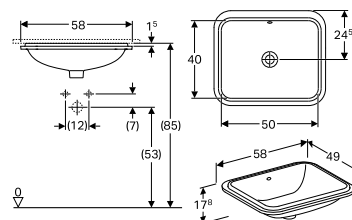

Porsgrund VariForm underlimt, rektangulær, 500 Servant

Servant med rektangulær form for underliming i benkplate. Kan monteres under benkeplater i ulike materialer. Mal for utskjæring er inkludert. Monteringsskruer avhenger av platetykkelse og -materiale og må kjøpes separat. Porsgrund VariForm er en ny serie med servanter spesielt egnet for prosjekter. Servantene har dype basseng og god og ergonomisk riktig utforming.