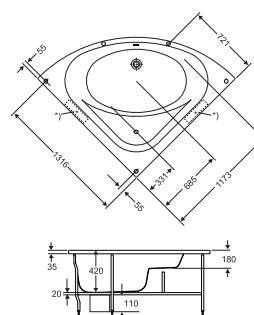

Produkt	Art nr.	NRF nr	Veil.pris eks.mva	Veil.pris ink.mva	EAN
Porsgrund Seven D badekar, 1400x1400x625 mm, hjørne	9537001001	6006814	11.790,-	14.738,-	7394118442719