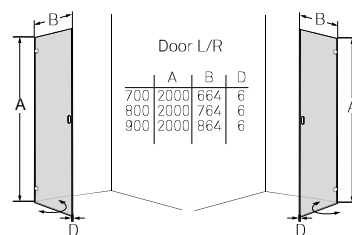

## Porsgrund Design Dusjdør

Stilren dusjdør uten profiler med hengler i krom som festes til vegg. Døren kan åpnes både utover og innover. Rektangulært grep i glasset, ingen håndtak. Klart glass, 6 mm. Høyde 2000 mm. Lister for ulike monteringsløsninger, se Porsgrund Design tilbehør.