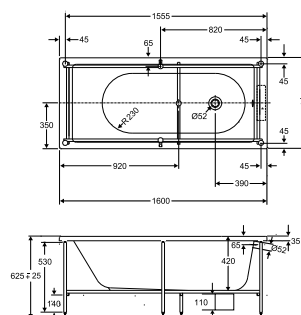

Porsgrund Seven D 1600

Rektangulært badekar

Rektangulært badekar i akryl, komplett med ramme, frontpanel og endepanel. Mål: 1600x700x625 mm. Høydejusterbart stativ (+ 45 mm). Vannforbruk: 195 liter. Blandebatteri kan monteres på karkant om ønskelig. Vekt 30 kg.