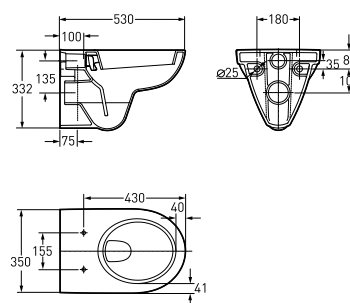

Produkt	Art nr.	NRF nr	Veil.pris eks.mva	Veil.pris ink.mva	EAN
Porsgrund Pro veggskål	7815101301	6002007	1.510,-	1.888,-	7023032113992
Porsgrund Pro sete, hvit hardplast	9155101301	6004247	970,-	1.213,-	7023032114180
Porsgrund Pro sete, hvit hardplast, SC	9155201301	6004248	1.350,-	1.688,-	7023032114197

Porsgrund Renova Nr 1 Comfort, Rimfree® Veggskål

Porsgrund Renova Nr. 1 Comfort Rimfree® veggskål er en 700 mm lang klosettskål. Klosettet har ingen spylekant. Det gjør at bakterier og smuss ikke har noen steder å gjemme seg. Porsgrund Renova Nr. 1 Comfort veggskål er behandlet med rengjøringsvennlig glasur. Klosettet kan kombineres med spesielt tilhørende sete eller sitering.