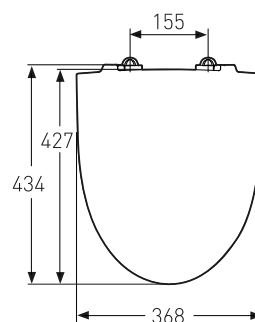

Porsgrund Glow 91571, QR

Sete, hardplast

Porsgrund Glow sete i hardplast med hengsler i krom. Du kan velge mellom Quick Release (hurtigkobling) eller faste hengsler. Hurtigkobling gjør at setet er lett å fjerne slik at rengjøringen blir enklere. Porsgrund Glow sete i hardplast passer til alle Porsgrund Glow klosetter.

Produkt	Art nr.	NRF nr	Veil.pris eks.mva	Veil.pris ink.mva	EAN
Porsgrund Glow sete hardplast, hvit, QR	9157101301	6004292	554,-	693,-	7023032119901
Porsgrund Glow sete hardplast, sort, QR	9157131301	6004293	554,-	693,-	7023032119932
Porsgrund Glow sete hardplast, lys grå, QR	9157110301	6004294	554,-	693,-	7023032119918
Porsgrund Glow sete hardplast, mørk grå, QR	9157111301	6004295	554,-	693,-	7023032119925