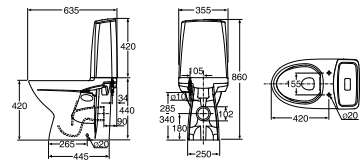

Porsgrund Glow Rimfree® 61, skjult P-lås (universal) Gulvklosett

Porsgrund Glow Rimfree 61 gulvklosett med skjult P-lås (universallås) og helt uten spylekant. Det gjør at bakterier og smuss ikke har noen steder å gjemme seg, og klosettet blir enklere å rengjøre og mer hygienisk. Monteres med medfølgende skruer (62055) i gulvet. Klosettet har hel susternekappe med separat innersisterne i plast. Slik unngår man kondens på susternekappen og får en mer lydsvak påfylling. Fresh WC som gir en frisk duft og gjør rengjøringen enklere er standard. Duftstaven legges i via spyleknappen. Sete bestilles separat. Sitte høyde uten sete 42 cm. 4/2 liter spyling. Porsgrund Glow har den rengjøringsvennlige Porsgrund Smart glasuren.

Rimfree

Produkt	Art nr.	NRF nr	Veil.pris eks.mva	Veil.pris ink.mva	EAN
Porsgrund Glow 61, skrueshull, skjult P-lås, dobbelspyling	3826101301	6002897	3.928,-	4.910,-	7023032116948
Porsgrund Glow 61, skrueshull, skjult P-lås, enkelspyling	3526101301	6002896	3.716,-	4.645,-	7023032116931

Porsgrund Glow Rimfree® 62, høy modell, skjult S-lås, skrueshull Gulvklosett

Porsgrund Glow Rimfree 62 er høyt gulvklosett med skjult S-lås og helt uten spylekant. Det gjør at bakterier og smuss ikke har noen steder å gjemme seg, og klosettet blir enklere å rengjøre og mer hygienisk. Monteres med medfølgende skruer (Z62052) i gulvet. Gulvklosettet har hel susternekappe med separat innersisterne i plast for å unngå kondens og for en mer lydsvak påfylling. Fresh WC som gir duft og forenkler rengjøringen er standard, og duftstaven legges i via spyleknappen. Sete bestilles separat. Sitte høyde uten sete er 46 cm. Dobbelspyling (2/4 liter). Skjult S-lås. Porsgrund Glow har den rengjøringsvennlige Porsgrund Smart glasuren.

Rimfree