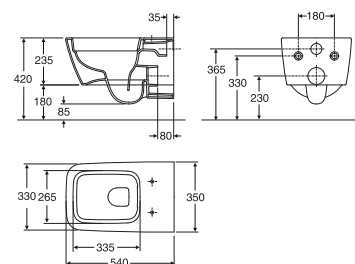

Porsgrund it! Rimfree®

Veggskål

Porsgrund it! Rimfree® veggskål uten spylekant for enkel rengjøring. Boltavstand 180 mm. Monteringskruser Z62056 og avløpsmansjett Z63506 bør bestilles separat dersom man ikke benytter Porsgrund monteringsfikstur. Anbefalt sittehøyde 420 mm. Sete 6004214 passer denne veggskålen, bestilles separat.