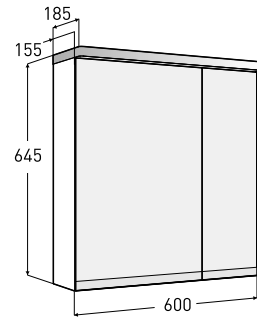

## Porsgrund Glow 600 Speilskap

Porsgrund Glow speilskap, 600 mm. For speilskap med bredde 600 mm kan du velge om du vil ha den store speildøren til høyre eller venstre. LED-belysning under skapet slås på med strømbryter og er praktisk som nattbelysning. Den øvre LED-belysningen slås på under speilskapet med en touch-strømbryter. Flyttbare glasshyller. Farge hvit eller eik. Eluttak inngår (230V). IP44-klasse.