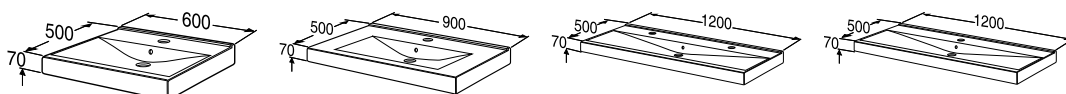

### Møbelservant

Heldekkende porselensservant. Kan brukes sammen med Porsgrund Trend servantskap evt med håndklestang og bærekneker. Servantens tykkelse i forkant er 70 mm.

Produkt	Art nr.	NRF nr	Veil.pris eks.mva	Veil.pris ink.mva	EAN
Porsgrund Wave møbelservant, 600x500 mm	9204001	6000059	2.425,-	3.031,-	7023030101441
Porsgrund Wave møbelservant, 900x500 mm, midtstilt basseng	9204301	6000063	4.323,-	5.404,-	7023030101472
Porsgrund Wave møbelservant, 1200x500 mm, med 2 kranhull	9204401	6000064	4.323,-	5.404,-	7023030101489
Porsgrund Wave møbelservant, 900x500 mm, midtstilt basseng	9204501301	6000037	3.681,-	4.601,-	7023030101786