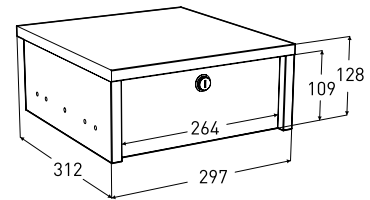

Produkt	Art nr.	NRF nr	Veil.pris eks.mva	Veil.pris ink.mva	EAN
Porsgrund Glow innerskuff for høyskap, hvit	9672000301	7019121	1.730,-	2.163,-	7023032116351
Porsgrund Glow innerskuff for høyskap, grå folie	9672100301	7019122	1.730,-	2.163,-	7023032116368