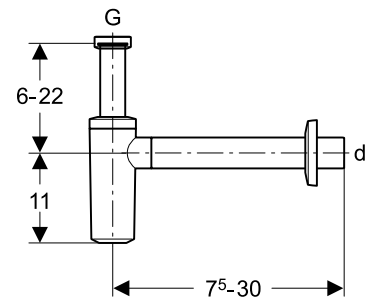

Geberit flaskevannlås for servant

Geberit flaskevannlås for servant med selvrensfunksjon. Fås i forkrommet og hvit.

Produkt	Art nr.	NRF nr	Veil.pris eks.mva	Veil.pris ink.mva	EAN
Geberit flaskevannlås for servant, med ventilrosett, horisontalt utløp: d=32mm, G=1 1/4", hvit	151.034.11.1	4520003	827,-	1.034,-	4025416706311
Geberit flaskevannlås for servant, horisontalt utløp: d=32mm, G=1 1/4", Blankforkrommet	151.034.21.1	4520001	827,-	1.034,-	4025416706328
Geberit flaskevannlås for servant, med ventilrosett, horisontalt utløp: d=40mm, G=1 1/4", hvit	151.035.11.1	4520009	827,-	1.034,-	4025416706335
Geberit flaskevannlås for servant, horisontalt utløp: d=40mm, G=1 1/4", Blankforkrommet	151.035.21.1	4520002	827,-	1.034,-	4025416706342