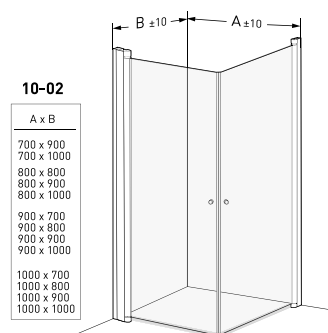

### Dusjhjørne

Showerama 10-02 er et dusjhjørne med rette dører som kan åpnes både innover og utover, og som sparer plass i badet. Den har ingen sokkel, noe som gjør dusjen enkel å bruke også for bevegelseshemmede. Dørene er justerbare og har løftehengsler som hever dem 7 mm for at de ikke skal skrape i gulvet når de åpnes. Dørene har en 45-graders magnetlist som slutter tett når dørene stenges og, en list mot gulvet som reduserer risikoen for at vann renner ut på gulvet. Tilpasset for utenpåliggende rør. Kan kompletteres med en ekstra påbyggingsprofil på 25 mm. Profiler: Børstet aluminium i samtlige bredder, og hvitlakkerte i tre bredder Glassalternativ: Klart, frostet og halvfroset. Håndtak som standard. Høyde: 2000 mm