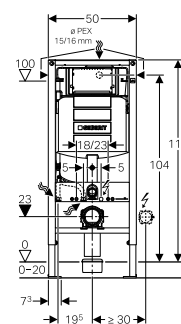

## Geberit Duofix element 112 cm for vegghengt toalett

Innbyggingsisterne for vegghengt toalett. Frontbetjening.  
Verktøyfri installasjon av betjeningsplate for skylling.  
Kompatibelt med Geberit AquaClean dusjtoaletter –  
installasjonselementet er klargjort for strømtilkopling.