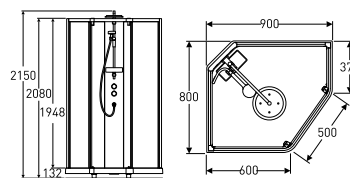

Porsgrund Showerama 10-5
Comfort pentagonal (inkl.
blandebatteri, takdusj, hånddusj
og hylle)

Størrelse 900 x 800 mm

900x800 - Hvite profiler, fram- og bakparti klart glass

Produkt	Art nr.	NRF nr	Veil.pris eks.mva	Veil.pris ink.mva	EAN
Søyle Comfort hvit med blandeblaster, toppdusj og integrert hylle	558.101.00.1	6296899	6.579,-	8.224,-	4025416824428
Framparti 900x800 mm hvit/klart	558.203.00.1	6296904	3.468,-	4.335,-	4025416819141
Bakparti 900x800 mm hvit/klart	558.305.00.1	6296917	2.550,-	3.188,-	4025416819943
Dusjkar 900x800 mm	558.402.00.1	6296932	3.978,-	4.973,-	4025416821342
Totalpris komplett			16.575,-	20.719,-	

900x800 - Aluminiumsprofiler, fram- og bakparti klart glass

Produkt	Art nr.	NRF nr	Veil.pris eks.mva	Veil.pris ink.mva	EAN
Søyle Comfort hvit med blandeblaster, toppdusj og integrert hylle	558.101.00.1	6296899	6.579,-	8.224,-	4025416824428
Framparti 900x800 mm børstet/klart	558.204.00.1	6296905	3.468,-	4.335,-	4025416819394
Bakparti 900x800 mm børstet/klart	558.306.00.1	6296918	2.550,-	3.188,-	4025416819974
Dusjkar 900x800 mm	558.402.00.1	6296932	3.978,-	4.973,-	4025416821342
Totalpris komplett			16.575,-	20.719,-	

900x800 - Hvite profiler, framparti klart glass - bakparti frostet glass

Produkt	Art nr.	NRF nr	Veil.pris eks.mva	Veil.pris ink.mva	EAN
Søyle Comfort hvit med blandeblaster, toppdusj og integrert hylle	558.101.00.1	6296899	6.579,-	8.224,-	4025416824428
Framparti 900x800 mm hvit/klart	558.203.00.1	6296904	3.468,-	4.335,-	4025416819141
Bakparti 900x800 mm hvit/frostet	558.307.00.1	6296919	2.958,-	3.698,-	4025416819998
Dusjkar 900x800 mm	558.402.00.1	6296932	3.978,-	4.973,-	4025416821342
Totalpris komplett			16.983,-	21.229,-	

900x800 - Aluminiumsprofiler, framparti klart glass - bakparti frostet glass

Produkt	Art nr.	NRF nr	Veil.pris eks.mva	Veil.pris ink.mva	EAN
Søyle Comfort hvit med blandeblaster, toppdusj og integrert hylle	558.101.00.1	6296899	6.579,-	8.224,-	4025416824428
Framparti 900x800 mm børstet/klart	558.204.00.1	6296905	3.468,-	4.335,-	4025416819394
Bakparti 900x800 mm børstet/frostet	558.308.00.1	6296921	2.958,-	3.698,-	4025416820000
Dusjkar 900x800 mm	558.402.00.1	6296932	3.978,-	4.973,-	4025416821342
Totalpris komplett			16.983,-	21.229,-