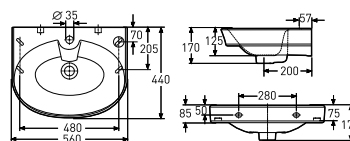

Porsgrund Glow rund 560

Prosjektservant

Servanter i porselen uten overløp, til bruk på sykehus og lignende. Dypt basseng og god avsettingsplass i bakkant. Porselenets Smart glasur gjør servanten enkel å holde ren.

Produkt	Art nr.	NRF nr	Veil.pris eks.mva	Veil.pris ink.mva	EAN
Porsgrund Glow servant 560 mm, rund, for montering på bolter evt bærekneker. Uten overløp.	1216401301	6000143	1.128,-	1.410,-	7023032114029
Porsgrund Glow servant 560 mm, rund, for montering på bolter evt bærekneker. Uten kranhull.	1166401301	6000144	1.128,-	1.410,-	7023032114036
Porsgrund Glow servant 560 mm, rund, for montering på bolter evt bærekneker. Uten overløp. Uten kranhull.	1266401301	6000142	1.128,-	1.410,-	7023032114012

Porsgrund Glow rund 600

Prosjektservant

Servant for sykehus og lignende, 600 mm. Uten kranhull/overløp. Rund design. Smart glasur for enklere rengjøring. For bolter/bærejern. Bærejern 61016, 61098 bestilles separat. Porselenets Smart glasur gjør servanten enkel å holde ren.