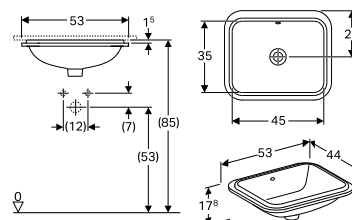

Porsgrund VariForm underlimt, rektangulær, 450 Servant

Servant med rektangulær form for underliming i benkplate. Kan monteres under benkeplater i ulike materialer. Mal for utskjæring er inkludert. Monteringsskruer avhenger av platetykkelse og -materiale og må kjøpes separat. Porsgrund VariForm er en ny serie med servanter spesielt egnet for prosjekter. Servantene har dype basseng og god og ergonomisk riktig utforming.