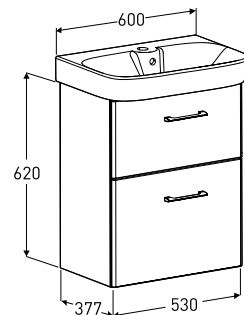

Produkt	Art nr.	NRF nr	Veil.pris eks.mva	Veil.pris ink.mva	EAN
Porsgrund Glow møbelpakke 600 mm, hvit, skuffer	9616721301	7019163	4.841,-	6.051,-	7023032121768
Porsgrund Glow møbelpakke 600 mm, mørkbrun, skuffer	9616731301	7020334	4.986,-	6.233,-	6416129393253