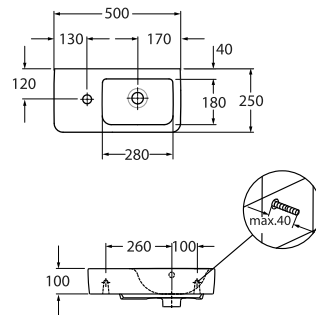

## Porsgrund Compact Servant

En smal servant som er perfekt for små bad. Hull til batteri på venstre side. Boltmontering, festeskruser Z61036 følger med.

Produkt	Art nr.	NRF nr	Veil.pris eks.mva	Veil.pris ink.mva	EAN
Porsgrund servant kranhull venstre, kompakt	1149201101	6000274	1.061,-	1.326,-	6416129381304