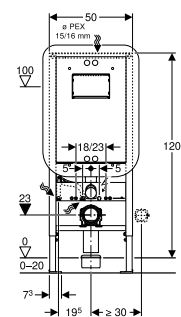

Produkt	Art nr.	NRF nr	Veil.pris eks.mva	Veil.pris ink.mva	EAN
Geberit Duofix element for vegghengt toalett, 120 cm, med Sigma innbyggingsisterne 12 cm, PEX-kopling, TEK	111.910.00.5	6165813	5.382,-	6.728,-	4025416536116