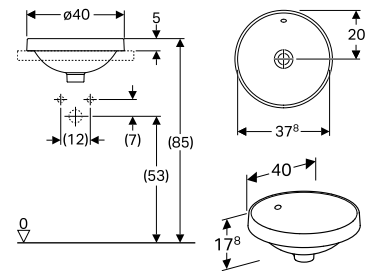

Porsgrund VariForm for nedfelling, rund, 400 Servant

Servant med rund form for innfelling i benkplate. Kan monteres i benkeplater i ulike materialer. Mal for utskjæring er inkludert. Porsgrund VariForm er en ny serie med servanter spesielt egnet for prosjekter. Servantene har dype basseng og god og ergonomisk riktig utforming.

Produkt	Art nr.	NRF nr	Veil.pris eks.mva	Veil.pris ink.mva	EAN
Porsgrund VariForm servant for nedfelling rund 400 mm med overløp	500.700.01.8	6000301	677,-	846,-	4025416218319
Porsgrund VariForm servant for nedfelling rund 400 mm uten overløp	500.702.01.8	6000302	677,-	846,-	4025416218920

Porsgrund VariForm for nedfelling, rund, 480 Servant

Servant med rund form for innfelling i benkplate. Kan monteres i benkeplater i ulike materialer. Mal for utskjæring er inkludert. Porsgrund VariForm er en ny serie med servanter spesielt egnet for prosjekter. Servantene har dype basseng og god og ergonomisk riktig utforming.