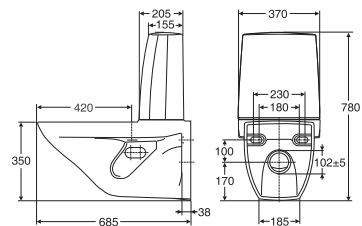

Porsgrund Seven D, 38219 og 35219 Veggeklosett med utenpåliggende sisterne

Veggeklosett med utenpåliggende sisterne. Krom trykknapp, liten og stor spylmengde. Tilkoblingsmansjett (Z63506) og monteringssett (monteringsskruer Z61002) medfølger. Anbefalt sittehøyde 420 mm. Boltavstand 180-230 mm. Fresh WC funksjon. Veggforsterkning med NRF 6040001 kan benyttes til montering av klosettet. Kan monteres med armlene.