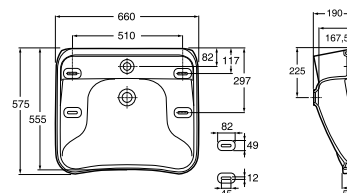

Produkt	Art nr.	NRF nr	Veil.pris eks.mva	Veil.pris ink.mva	EAN
Porsgrund Care servant uten overløp, med kranhull, med bærejern, 650 mm	500.655.01.4	6000087	3.950,-	4.938,-	4025416218586
Porsgrund Care servant uten overløp, med kranhull med justerbart bærejern.	500.656.01.4	6000088	5.850,-	7.313,-	4025416219163