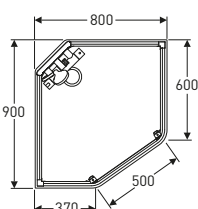

Standard høyde er 2080 mm.  
Justérbarhet + 30 mm.

Enkel montering. Ingen bruk av silikon.  
Hjul under dusjkar.

800x900

900x800

900x900