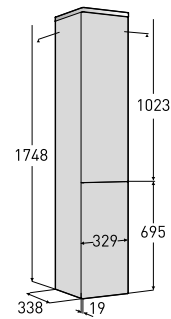

Porsgrund Glow Høyskap

Høyskap med myktstengende dører og push-open funksjon eventuelt håndtak. Øverste dør har oppbevaring på innsiden og er vendbar. Skapet er produsert i fuktbestandig MDF og er ferdig montert. Flyttbare hyller. Praktisk skittentøyskurv og låsbar skuff fås som tilleggsutstyr. Finnes i fargene hvit og eik.

Produkt	Art nr.	NRF nr	Veil.pris eks.mva	Veil.pris ink.mva	EAN
Porsgrund Glow høyskap, håndtak, hvit	9640221301	7019125	10.004,-	12.505,-	7023032116399
Porsgrund Glow høyskap, håndtak, eik	9640262301	7019126	10.004,-	12.505,-	7023032116405
Porsgrund Glow høyskap, push open, hvit	9640021301	7019081	10.156,-	12.695,-	7023032115996
Porsgrund Glow høyskap, push open, eik	9640062301	7019082	10.156,-	12.695,-	7023032116009

Porsgrund Glow skuff for høyskap Møbeltilbehør

Låsbar innerskuff fås i grå folie eller hvit. Praktisk til oppbevaring av medisiner eller verdigjenstander.