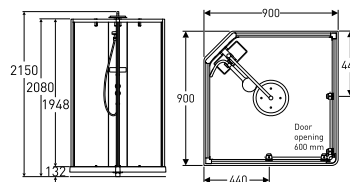

Porsgrund Showerama 10-5 Comfort firkantet (inkl. blandebatteri, takdusj, hånddusj og hylle)

Størrelse 900 x 900 mm

900x900 - Hvite profiler, fram- og bakparti klart glass

Produkt	Art nr.	NRF nr	Veil.pris eks.mva	Veil.pris ink.mva	EAN
Søyle Comfort hvit med blandebatteri, toppdusj og integrert hylle	558.101.00.1	6296899	6.579,-	8.224,-	4025416824428
Framparti firkantet 900x900 mm hvit/klart	558.209.00.1	6296911	4.284,-	5.355,-	4025416819783
Bakparti 900x900 mm hvit/frostet	558.303.00.1	6296915	2.856,-	3.570,-	4025416819844
Dusjkar firkantet 900x900 mm	558.405.00.1	6296935	4.896,-	6.120,-	4025416821410
Totalpris komplett			18.615,-	23.269,-	

900x900 - Hvite profiler framparti klart glass, bakparti frostet glass

Produkt	Art nr.	NRF nr	Veil.pris eks.mva	Veil.pris ink.mva	EAN
Søyle Comfort hvit med blandebatteri, toppdusj og integrert hylle	558.101.00.1	6296899	6.579,-	8.224,-	4025416824428
Framparti firkantet 900x900 mm hvit/klart	558.209.00.1	6296911	4.284,-	5.355,-	4025416819783
Bakparti 900x900 mm hvit/klart	558.301.00.1	6296913	2.448,-	3.060,-	4025416819813
Dusjkar firkantet 900x900 mm	558.405.00.1	6296935	4.896,-	6.120,-	4025416821410
Totalpris komplett			18.207,-	22.759,-	

900x900 - Aluminiumsprofiler fram- og bakparti klart glass

Produkt	Art nr.	NRF nr	Veil.pris eks.mva	Veil.pris ink.mva	EAN
Søyle Comfort hvit med blandebatteri, toppdusj og integrert hylle	558.101.00.1	6296899	6.579,-	8.224,-	4025416824428
Framparti firkantet 900x900 børstet klart	558.210.00.1	6296912	4.284,-	5.355,-	4025416819806
Bakparti 900x900 mm børstet/klart	558.302.00.1	6296914	2.448,-	3.060,-	4025416819837
Dusjkar firkantet 900x900 mm	558.405.00.1	6296935	4.896,-	6.120,-	4025416821410
Totalpris komplett			18.207,-	22.759,-	

900x900 - Aluminiumsprofiler, framparti klart glass, bakparti frostet glass

Produkt	Art nr.	NRF nr	Veil.pris eks.mva	Veil.pris ink.mva	EAN
Søyle Comfort hvit med blandebatteri, toppdusj og integrert hylle	558.101.00.1	6296899	6.579,-	8.224,-	4025416824428
Framparti firkantet 900x900 børstet klart	558.210.00.1	6296912	4.284,-	5.355,-	4025416819806
Bakparti 900x900 børstet/frostet	558.304.00.1	6296916	2.856,-	3.570,-	4025416819929
Dusjkar firkantet 900x900 mm	558.405.00.1	6296935	4.896,-	6.120,-	4025416821410
Totalpris komplett			18.615,-	23.269,-