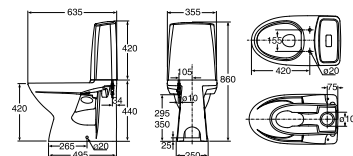

Porsgrund Glow Rimfree® 60, skjult S-lås, med skruehull Gulvklosett

Porsgrund Glow Rimfree 60 gulvklosett med skjult S-lås og helt uten spylekant. Det gjør at bakterier og smuss ikke har noen steder å gjemme seg, og klosettet blir enklere å rengjøre og mer hygienisk. Monteres med medfølgende skruer (62055) i gulvet. Klosettet har hel systernekappe med separat innersisterne i plast. Slik unngår man kondens på systernekappen og får en mer lydsvak påfylling. Fresh WC som gir en frisk duft og gjør rengjøringen enklere er standard. Duftstaven legges i via spyleknappen. Sete bestilles separat. Sittehøyde uten sete 42 cm. 4/2 liter spyling. Porsgrund Glow har den rengjøringsvennlige Porsgrund Smart glasuren.