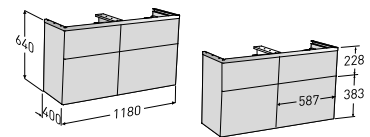

Porsgrund Glow 1200 Servantskap

Porsgrund Glow servantskap med 2 myktstengende skuffer, 1200 mm. Benyttes sammen med Porsgrund Glow servant. Skuffene kan åpnes med push-open funksjon eller med håndtak som bestilles separat. Servantskapet er produsert i fuktbestandig MDF og leveres ferdig montert. Farger: Hvit og eik. Filtmatte for skuff og vannlås med fleksibel slange er inkludert. LED-belysning, eluttak og skuffindelning for nederste skuff kan bestilles som tilleggsutstyr.