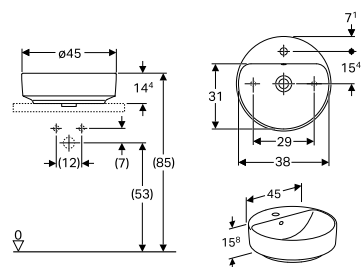

Produkt	Art nr.	NRF nr	Veil.pris eks.mva	Veil.pris ink.mva	EAN
Porsgrund VariForm servant for benkplate rund 450 mm med overløp, kranhull	500.769.01.8	6000326	1.353,-	1.691,-	4025416202165
Porsgrund VariForm servant for benkplate rund 450 mm uten overløp, kranhull	500.770.01.8	6000327	1.353,-	1.691,-	4025416300724

Porsgrund VariForm for benkplate, oval, 550 Servant

Servant med oval form for montering på benkplate. Kan monteres på benkeplater i ulike materialer. Sett med monteringskruser er inkludert. Porsgrund VariForm er en ny serie med servanter spesielt egnet for prosjekter. Servantene har dype basseng og god og ergonomisk riktig utforming.