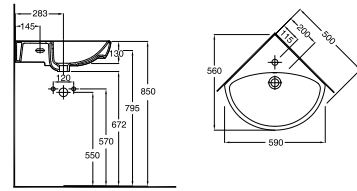

Porsgrund 11193 Hjørneservant

Hjørneservant for boltmontering, inkluderer monteringskruser nr. Z61004

Produkt	Art nr.	NRF nr	Veil.pris eks.mva	Veil.pris ink.mva	EAN
Porsgrund hjørneservant 500 mm, bolt	1119301101	6000273	1.591,-	1.989,-	6416129381588