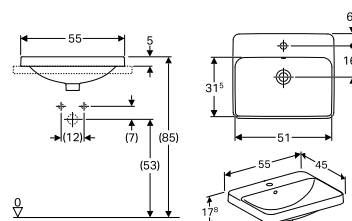

Produkt	Art nr.	NRF nr	Veil.pris eks.mva	Veil.pris ink.mva	EAN
Porsgrund VariForm servant for nedfelling rektangulær 550 mm med overløp, kranhull	500.740.01.8	6000323	948,-	1.185,-	4025416201854
Porsgrund VariForm servant for nedfelling rektangulær 550 mm uten overløp, kranhull	500.742.01.8	6000324	948,-	1.185,-	4025416232216

Porsgrund VariForm delvis innfelling, rund, 500 Servant

Servant med rund form for delvis innfelling i benkplate. Kan monteres i benkeplater i ulike materialer. Mal for utskjæring er inkludert. Porsgrund VariForm er en ny serie med servanter spesielt egnet for prosjekter. Servantene har dype basseng og god og ergonomisk riktig utforming.