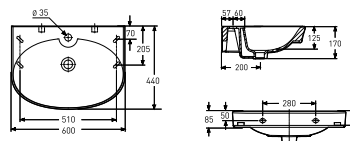

Porsgrund Glow rund 560

Prosjektservant

Servanter i porselen uten overløp, til bruk på sykehus og lignende. Dypt basseng og god avsettingsplass i bakkant. Porselenets Smart glasur gjør servanten enkel å holde ren.

Produkt	Art nr.	NRF nr	Veil.pris eks.mva	Veil.pris ink.mva	EAN
Porsgrund Glow servant 560 mm, rund, for montering på bolter evt bærekneker. Uten overløp.	1216401301	6000143	1.128,-	1.410,-	7023032114029
Porsgrund Glow servant 560 mm, rund, for montering på bolter evt bærekneker. Uten kranhull.	1166401301	6000144	1.128,-	1.410,-	7023032114036
Porsgrund Glow servant 560 mm, rund, for montering på bolter evt bærekneker. Uten overløp. Uten kranhull.	1266401301	6000142	1.128,-	1.410,-	7023032114012

Porsgrund Glow rund 600

Prosjektservant

Servant for sykehus og lignende, 600 mm. Uten kranhull/overløp. Rund design. Smart glasur for enklere rengjøring. For bolter/bærejern. Bærejern 61016, 61098 bestilles separat. Porselenets Smart glasur gjør servanten enkel å holde ren.

Produkt	Art nr.	NRF nr	Veil.pris eks.mva	Veil.pris ink.mva	EAN
Porsgrund Glow servant 600 mm, rund, uten overløp/kranhull	1266601301	6000182	1.167,-	1.459,-	6416129374245
Porsgrund Glow servant 600 mm, rund, uten overløp	1216601301	6000183	1.167,-	1.459,-	6416129374252
Porsgrund Glow servant 600 mm, rund, uten kranhull	1166601301	6000184	1.167,-	1.459,-	6416129374269

Porsgrund bærejern

Tilbehør servant

Hvite bærejern for servant. NRF 6001704 passer til Porsgrund Glow 500 mm og NRF 6001705 passer til Porsgrund Glow 560 og 600 mm.