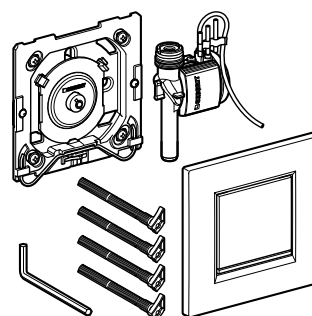

Produkt	Art nr.	NRF nr	Veil.pris eks.mva	Veil.pris ink.mva	EAN
Geberit urinalstyring med pneumatisk aktivering av spyling, betjeningsplate type 30: Blankforkrommet / matt forkrommet / blankforkrommet	116.017.KH.1	6166746	1.938,-	2.423,-	4025416520771