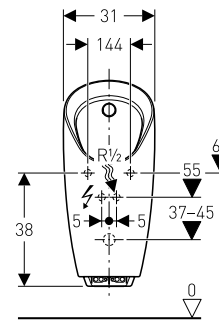

Produkt	Art nr.	NRF nr	Veil.pris eks.mva	Veil.pris ink.mva	EAN
Geberit urinal Preda, for integrert styring	116.075.00.1	6110306	5.944,-	7.430,-	4025416530039

Geberit urinal Preda, vannfritt

Urinal uten spylekant. Installeres med urinalelement 111.671.00.1. Vedlikehold av dyse, luktfelle og avløp uten å fjerne urinalet.