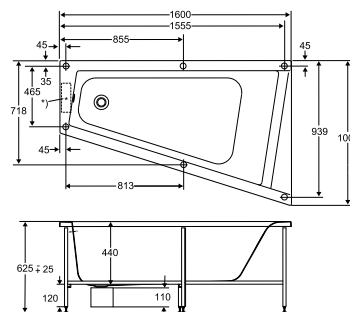

Porsgrund Seven D 1600 - høyre

Asymmetrisk badekar

Asymmetrisk badekar i akryl, komplett med ramme, frontpanel og endepanel. Mål: 1600x1000x625 mm (høyre). Høydejusterbart stativ (+ 45 mm). Vannforbruk: 230 liter. Blandebatteri kan monteres på karkant om ønskelig. Vekt 40 kg.

Produkt	Art nr.	NRF nr	Veil.pris eks.mva	Veil.pris ink.mva	EAN
Porsgrund Seven D badekar, 1600x1000x625 mm, asymmetrisk, høyre	9536201001	6006812	11.214,-	14.018,-	7394118442696

Porsgrund Seven D 1600 - venstre

Asymmetrisk badekar

Asymmetrisk badekar i akryl, komplett med ramme, frontpanel og endepanel. Mål: 1600x1000x625 mm (venstre). Høydejusterbart stativ (+ 45 mm). Vannforbruk: 230 liter. Blandebatteri kan monteres på karkant om ønskelig. Vekt 40 kg.