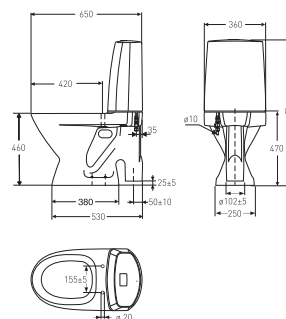

Porsgrund Seven D, 38217 og 35217

Gulvklosett, reoveringsmodell, høy

Gulvklosett, reoveringsmodell høy, stor fot, S-lås. Krom trykknapp, liten og stor spylemengde. Monteringssett medfølger. Sittehøyde 460 mm. Skruerhull i klosettfooten. Fresh WC funksjon. Kan monteres med Porsgrund Seven D armene.