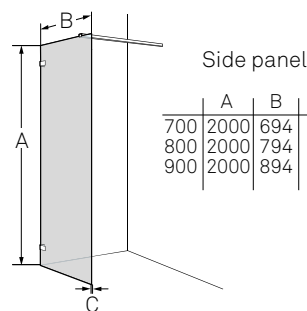

Porsgrund Design Dusjvegg

Stilren dusjvegg uten profiler med hengler i krom som festes til vegg. Ingen håndtak. Dusjstang i krom med lengde 1200 mm er inkludert (kappes til ønsket lengde). Gulvtetning er inkludert. Klart glass, 8 mm. Høyde 2000 mm. Lister for ulike monteringsløsninger, se Porsgrund Design tilbehør. Pris på forespørsel for lengde 1000, 1100 og 1200 mm.