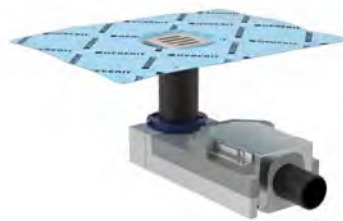

Installasjonssett for Geberit dusjavløp

Installasjonssett for Geberit innfelt dusjavløp, gulvkonstruksjonshøyde fra 65 mm: L 30 cm

Produkt	Art nr.	NRF nr	Veil.pris eks.mva	Veil.pris ink.mva	EAN
Geberit dusjgulvavløp, for høyde på avrettingsmasse ved innløpet 90-200 mm: d=50 mm	154.050.00.1	6166087	1.764,-	2.205,-	4025416363897