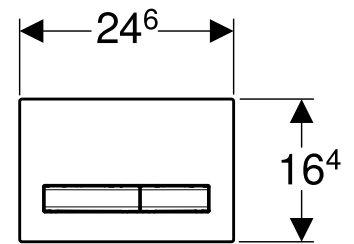

Geberit Sigma50 betjeningsplate

NYHET

Dobbeltskyll

Dobbeltskyll. Leveres i plast, glass, metall og skifer.
Kompatibel med Geberit Sigma-sisternen.

Produkt	Art nr.	NRF nr	Veil.pris eks.mva	Veil.pris ink.mva	EAN
Geberit Sigma 50 betjeningsplate hvit	115.788.11.2	6166149	2.996,-	3.744,-	4025416453192
Geberit Sigma 50 betjeningsplate blankforkrommet	115.788.21.2	6166151	4.586,-	5.732,-	4025416454373
Geberit Sigma 50 betjeningsplate sort	115.788.DW.2	6166152	1.997,-	2.496,-	4025416453307
Geberit betjeningsplate Sigma50 for dobbeltskyll: børstet krom	115.788.GH.2	6166153	4.586,-	5.732,-	4025416454403
Geberit Sigma 50 betjeningsplate sotet speilglass	115.788.SD.2	6166154	2.493,-	3.116,-	4025416454304
Geberit betjeningsplate Sigma50 for dobbeltskyll: umbrafarget glass	115.788.SQ.2	6166155	3.740,-	4.674,-	4025416454410
Geberit Sigma 50 betjeningsplate sand	115.788.TG.2	6166156	3.740,-	4.674,-	4025416454434
Geberit Sigma 50 betjeningsplate skifer	115.788.JM.2	6166157	4.586,-	5.732,-	4025416453864
Geberit Sigma 50 betjeningsplate kundespesifikk	115.788.00.2	6166158	2.996,-	3.744,-	4025416454335

Geberit Sigma60 betjeningsplate, overflatejevn

Dobbeltskyll

Dobbeltskyll. Fås i børstet stål eller glass. Kompatibel med Geberit Sigma-sisterner. Monteres i flukt med veggen. Installasjonssett 243.168.00.1 når det monteres på Sigma 12 cm

sisterner, må bestilles separat.