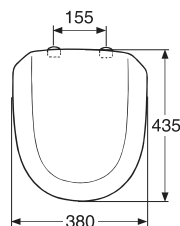

Produkt	Art nr.	NRF nr	Veil.pris eks.mva	Veil.pris ink.mva	EAN
Porsgrund Trevi sete, myk plast, hvit	9116022301	6004249	235,-	294,-	7023031000323