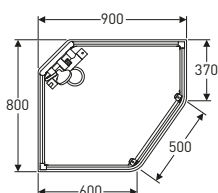

Standard høyde er 2080 mm.  
Justérbarhet + 30 mm.

Enkel montering. Ingen bruk av silikon.  
Hjul under dusjkar.

800x900

900x800

900x900