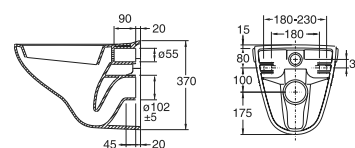

Porsgrund Seven D 78215

Veggskål

Veggskål. Boltavstand 180-230 mm. Evt monteringskruser bestilles separat. Anbefalt sittehøyde 420 mm.