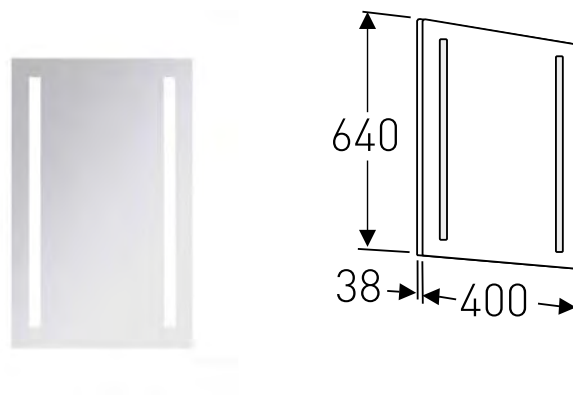

Porsgrund Reflect LED 400 Planspeil

Reflect speil med integrert LED-belysning, 400 mm. Speil med to vertikale spalter. Speilet har skrog i lakkert metall som ligger tilbaketrukket slik at det ser ut som speilet svever. IP-klasse 24.

Produkt	Art nr.	NRF nr	Veil.pris eks.mva	Veil.pris ink.mva	EAN
Reflect speil med lysrørsbelysning, 400 mm	9766605001	7018511	4.272,-	5.340,-	6416129381946

Porsgrund Reflect LED Planspeil

Planspeil med integrert LED-belysning. Fås i breddene 400, 600, 800, 900, 1000 og 1200 mm bredde. LED, 2 x 24 W, IP 24.