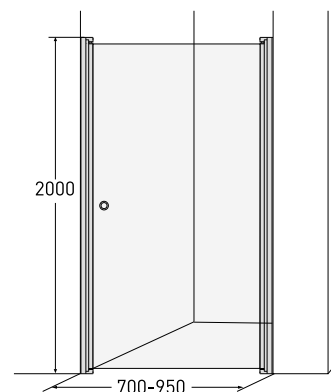

## Porsgrund Showerama 10-0 Nisjevegg

Showrama 10-0 er en nisjevegg uten sokkel, noe som gjør dusjen enkel å bruke også for bevegelsehemmede. Døren er vendbar, justerbar og har løftehengsler som hever den 7 mm for at den ikke skal skrape i gulvet når den åpnes. Nisjeprofil inngår for dør i størrelse 700-950 mm. For størrelsene 1000-1200 mm leveres to dører som kan åpnes både innover og utover. Justerbarhet +/- 20 mm. Dørene har en list mot gulvet som reduserer vannansamling på gulvet utenfor dusjen. Tilpasset for utenpåliggende rør. Profiler: Børstet aluminium. Glassalternativ: Klart. Høyde: 2000 mm.