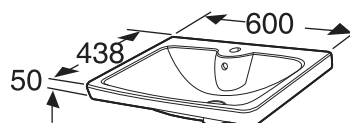

Porsgrund Glow 600 Servantskap

Porsgrund Glow servantskap med 2 myktstengende skuffer, 600 mm. Benyttes sammen med Porsgrund Glow servant. Skuffene kan åpnes med push-open funksjon eller med håndtak som bestilles separat. Servantskapet er produsert i fuktbestandig MDF og leveres ferdig montert. Farger: Hvit og eik. Filtmatte for skuff og vannlås med fleksibel slange er inkludert. LED-belysning, eluttak og skuffinndeling for nederste skuff kan bestilles som tilleggsutstyr.

Produkt	Art nr.	NRF nr	Veil.pris eks.mva	Veil.pris ink.mva	EAN
Porsgrund Glow servantskap 600 mm hvit	9610021311	7019152	6.798,-	8.498,-	7023032121980
Porsgrund Glow servantskap 600 mm eik	9610062311	7019153	6.798,-	8.498,-	7023032121843

Porsgrund Glow 600 Møbelservant

Møbelservant i porselen. Passer til Porsgrund Glow 600 mm servantskap. Kan monteres med bæreknektar og håndklestang.

Produkt	Art nr.	NRF nr	Veil.pris eks.mva	Veil.pris ink.mva	EAN
Porsgrund Glow møbelservant 600 mm	13126	6000167	2.388,-	2.985,-	7023032114654

Porsgrund Glow 900 Servantskap

Porsgrund Glow servantskap med 2 myktstengende skuffer, 900 mm. Benyttes sammen med Porsgrund Glow servant. Skuffene kan åpnes med push-open funksjon eller med håndtak som bestilles separat. Servantskapet er produsert i fuktbestandig MDF og leveres ferdig montert. Farger: Hvit og eik. Filtmatte for skuff og vannlås med fleksibel slange er inkludert. LED-belysning, eluttak og skuffinndeling for nederste skuff kan bestilles som tilleggsutstyr.

Produkt	Art nr.	NRF nr	Veil.pris eks.mva	Veil.pris ink.mva	EAN
Porsgrund Glow servantskap 900 mm hvit	9610121311	7019154	7.715,-	9.644,-	7023032121850
Porsgrund Glow servantskap 900 mm eik	9610162311	7019155	7.715,-	9.644,-	7023032122031