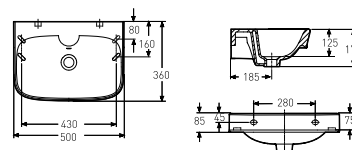

Produkt	Art nr.	NRF nr	Veil.pris eks.mva	Veil.pris ink.mva	EAN
Porsgrund Glow servant 500 mm, rektangulær uten kranhull / overløp	1266301301	6000263	1.056,-	1.320,-	7023032116825
Porsgrund Glow 500 mm, rektangulær uten overløp med kranhull	1216301301	6000264	1.056,-	1.320,-	7023032117037
Porsgrund Glow servant 500 mm, rektangulær uten kranhull	1166301301	6000265	1.056,-	1.320,-	7023032117044

Porsgrund Glow rektangulær 560 Prosjektservant

Servant for sykehus og lignende, 560 mm. Uten batterihull/ overløp. For bolter/bærejern. Porselenets Smart glasur gjør servanten enkel å holde ren. Bærejern 61016, 61098 bestilles separat.