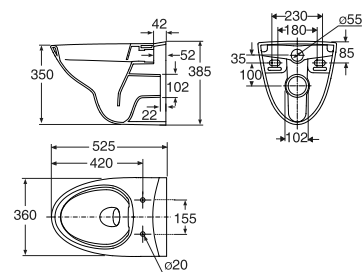

Porsgrund Glow Rimfree® 65 Veggskål

NYHET

Porsgrund Glow 65 vegghengt toalett uten spylekant. Ingen spylekant betyr mindre plass til smuss og bakterier og enklere rengjøring. Porsgrund Glow har vår rengjøringsvennlige Porsgrund Smart glasur. Boltavstand 180-230 mm, anbefalt sitte høyde 420 mm.

Rimfree

Produkt	Art nr.	NRF nr	Veil.pris eks.mva	Veil.pris ink.mva	EAN
Porsgrund Glow WC 65, veggskål uten sete	7826501301	6002807	1.989,-	2.486,-	6416129381281

Porsgrund Glow Rimfree® 65 pakkeløsning Veggskål

NYHET

Pakkeløsning med Porsgrund Glow Rimfree® 65 veggskål og sete i hvit hardplast SC/QR. Veggskål har fleksibel boltavstand 180 - 230 mm.

Rimfree