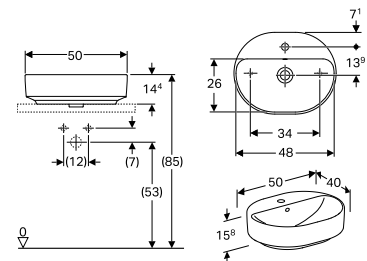

Produkt	Art nr.	NRF nr	Veil.pris eks.mva	Veil.pris ink.mva	EAN
Porsgrund VariForm servant for benkplate ellipse 500 mm med overløp, kranhull	500.775.01.8	6000333	1.467,-	1.834,-	4025416202394
Porsgrund VariForm servant for benkplate ellipse 500 mm uten overløp, kranhull	500.776.01.8	6000334	1.467,-	1.834,-	4025416300755

Porsgrund VariForm for benkplate, ellipseformet, 550 Servant

Servant med ellipse-form for montering på benkplate. Kan monteres på benkeplater i ulike materialer. Sett med monteringskruser er inkludert. Porsgrund VariForm er en ny serie med servanter spesielt egnet for prosjekter. Servantene har dype basseng og god og ergonomisk riktig utforming.