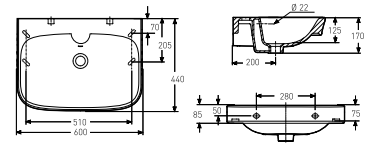

Porsgrund Glow rektangulær 600

Prosjektservant

Servant 600 mm for sykehus og lignende. Rektangulær design. For bolter/bærejern. Benytt bærejern 61016 eller 61098 eventuelt bolter Z61004 som bestilles separat. Smart-glasur for enklere rengjøring.

Produkt	Art nr.	NRF nr	Veil.pris eks.mva	Veil.pris ink.mva	EAN
Porsgrund Glow servant 600 mm uten overløp.	1216701301	6000102	1.133,-	1.416,-	7023032121737
Porsgrund Glow servant 600 mm uten overløp, kranhull .	1266701301	6000103	1.133,-	1.416,-	7023032121744
Porsgrund Glow servant 600 mm uten kranhull	1166701301	6000285	1.167,-	1.459,-	7023032117136

Porsgrund Glow rund 400

Prosjektservant

Servanter i porselen uten overløp, til bruk på sykehus og lignende. Dypt basseng og god avsetningsplass i bakkant. Porselenets Smart-glasur gjør servanten enkel å holde ren.