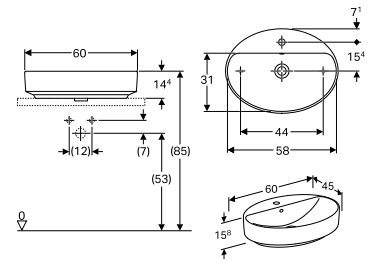

Porsgrund VariForm for benkplate, oval, 600 Servant

Servant med oval form for montering på benkplate. Kan monteres på benkeplater i ulike materialer. Sett med monteringskruser er inkludert. Porsgrund VariForm er en ny serie med servanter spesielt egnet for prosjekter. Servantene har dype basseng og god og ergonomisk riktig utforming.

Produkt	Art nr.	NRF nr	Veil.pris eks.mva	Veil.pris ink.mva	EAN
Porsgrund VariForm servant for benkplate oval 600 mm med overløp, kranhull	500.772.01.8	6000329	1.534,-	1.918,-	4025416202257
Porsgrund VariForm servant for benkplate oval 600 mm uten overløp, kranhull	500.773.01.8	6000331	1.534,-	1.918,-	4025416300731

Porsgrund VariForm for benkplate, ellipseformet, 500 Servant

Servant med ellipse-form for montering på benkplate. Kan monteres på benkeplater i ulike materialer. Sett med monteringskruser er inkludert. Porsgrund VariForm er en ny serie med servanter spesielt egnet for prosjekter. Servantene har dype basseng og god og ergonomisk riktig utforming.