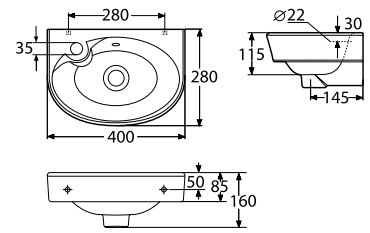

Porsgrund Glow rund H/V 400 Servant

Porsgrund Glow servant i porselen, 400 mm, rund design. Dypt basseng og god avsetningsplass i bakkant. Velg kranhull høyre eller venstre. Boltmontering, bolter (Z61036) er inkludert. Porselenets Smart glasur gjør servanten enkel å holde ren.

Produkt	Art nr.	NRF nr	Veil.pris eks.mva	Veil.pris ink.mva	EAN
Porsgrund Glow servant 400 mm. Kranhull på høyre side.	1156001301	6000279	1.056,-	1.320,-	7023032114258
Porsgrund Glow servant 400 mm. Kranhull på venstre side.	1146001301	6000281	1.056,-	1.320,-	7023032114265

Porsgrund Glow rektangulær H/V 400 Servant

Porsgrund Glow servant i porselen, 400 mm, rektangulær design. Dypt basseng og god avsetningsplass i bakkant. Velg kranhull høyre eller venstre. Boltmontering, bolter (Z61036) er inkludert. Porselenets Smart glasur gjør servanten enkel å holde ren.