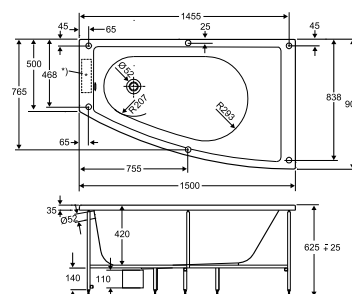

Porsgrund Seven D 1500 - høyre

Asymmetrisk badekar

Asymmetrisk badekar i akryl, komplett med ramme, frontpanel og endepanel. Mål: 1500x900x625mm (høyre). Høydejusterbart stativ (+45 mm). Vannforbruk: 210 liter. Blandebatteri kan monteres på karkant om ønskelig. Vekt 32 kg.

Produkt	Art nr.	NRF nr	Veil.pris eks.mva	Veil.pris ink.mva	EAN
Porsgrund Seven D badekar, 1500x900x625 mm, asymmetrisk, høyre	9536001001	6006809	10.927,-	13.659,-	7394118442672

Porsgrund Seven D 1500 - venstre

Asymmetrisk badekar

Asymmetrisk badekar i akryl, komplett med ramme, frontpanel og endepanel. Mål: 1500x900x625 mm (venstre). Høydejusterbart stativ (+ 45 mm). Vannforbruk: 210 liter. Blandebatteri kan monteres på karkant om ønskelig. Vekt 32 kg.