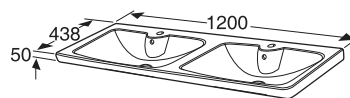

Porsgrund Glow 1200 Møbelservant

Møbelservant i porselen. Passer til Porsgrund Glow 1200 mm servantskap. To basseng/to kranhull. Kan monteres med bæreknekter og håndklestang.