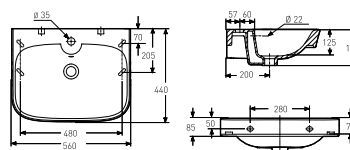

Produkt	Art nr.	NRF nr	Veil.pris eks.mva	Veil.pris ink.mva	EAN
Porsgrund Glow 560 mm servant rektangulær	1116501301	6000266	933,-	1.166,-	7023032116832

Porsgrund Glow rund 600 Servant

Porsgrund Glow servant i porselen, 600 mm, rund design. Godt med avsetningsplass i bakkant av servant. For bolter eller bærejern. Porselenets Smart glasur gjør servanten enkel å holde ren.