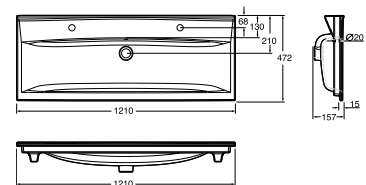

Produkt	Art nr.	NRF nr	Veil.pris eks.mva	Veil.pris ink.mva	EAN
Porsgrund Elegant møbelservant 1200 mm, 2 kranhull	16433	6000112	5.119,-	6.399,-	7023032121973