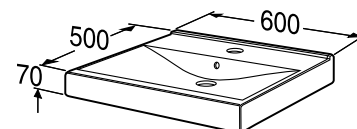

Porsgrund Wave Møbelservant

Heldekkende porselensservant. Kan brukes sammen med Porsgrund Trend servantskap evt. med håndklestang og bærekneker. Servantens tykkelse i forkant er 70 mm