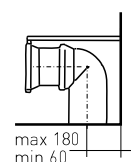

Porsgrund avløpstilkobling

Tilbehør klosett

Sett med bænd 90°. 110/125 mm rett avløpsdel og feste til bakvegg.

Produkt	Art nr.	NRF nr	Veil.pris eks.mva	Veil.pris ink.mva	EAN
Avløpstilkobling	6603200001	6004741	552,-	690,-	6416129361276