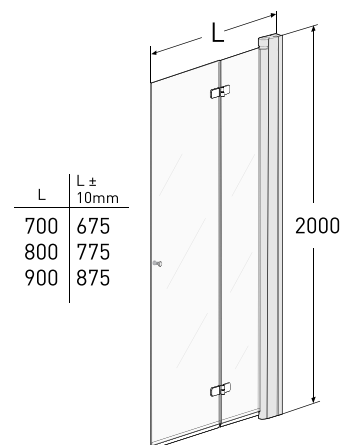

Porsgrund Showerama 10-11 leddet dusjdør

Dusjvegg

Porsgrund Showerama leddet dusjdør gir ubegrensede muligheter til å lage en praktisk dusjløsning i et lite badrom. Showerama 10-11 gir deg mulighet til å utnytte dusjområdet selv om du har et toalett eller møbler i nær avstand fra dusjen. De spesialdesignede hengslene midt i dusjdøren gjør at dusjdøren kan folde seg og likevel ha en fin og glatt innside som er enkel å holde ren. Leveres i klart sikkerhetsglass (6 mm tykkelse) og profiler i matt aluminium med løftehengsler som hever døren 7 mm. Dusjmodellen kan benyttes i en nisje eller som en vegg i et dusjhjørne. Bredder fra 700 - 900 mm. Høyde 2000 mm. NB! Må bestille 2 stk dører dersom man ønsker hjørne. Kan kombineres med 10-20 og 10-01. Dersom man vil låse den innerste delen av glasset kan man bestille stabiliseringsbar for 45 grader nr 07738080. Man kan da kun åpne den fremste delen av glasset og låse innerste del. Ønsker man dusjdør 10-11 montert som nisje må man bestille enten nisjeprofil nr 05855087 eller gummilist nr 0684680.

Porsgrund Showerama 10-11

Produkt	Art nr.	NRF nr	Veil.pris eks.mva	Veil.pris ink.mva	EAN
Porsgrund Showerama dusjvegg leddet 10-11 700 venstre	59703197	6295581	5.460,-	6.825,-	6416129390658
Porsgrund Showerama dusjvegg leddet 10-11, 700 høyre	59700197	6295582	5.460,-	6.825,-	6416129390665
Porsgrund Showerama dusjvegg leddet 10-11, 800 venstre	59803197	6295583	5.460,-	6.825,-	6416129390672
Porsgrund Showerama dusjvegg leddet 10-11, 800 høyre	59800197	6295584	5.460,-	6.825,-	6416129390689
Porsgrund Showerama dusjvegg leddet 10-11, 900 venstre	59903197	6295585	5.460,-	6.825,-	6416129390696
Porsgrund Showerama dusjvegg leddet 10-11, 900 høyre	59900197	6295586	5.460,-	6.825,-	6416129390702

Tilbehør 10-11

Produkt	Art nr.	NRF nr	Veil.pris eks.mva	Veil.pris ink.mva	EAN
Porsgrund Showerama 10 magnetlister, 45 grader for hjørneløsning	0584780	6306439	189,-	236,-	7391515434767
Porsgrund Design sett for nisjeløsning	0684680	6295391	541,-	676,-	7391515427868
Porsgrund Showerama 10 universal støttestag 1200 mm 45 grader	7738080	6295587	969,-	1.211,-	6416129390719
Porsgrund Showerama 10 nisjeprofil alu.	05855087	6295219	1.298,-	1.623,-	6416129390856