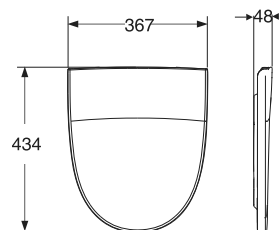

## Porsgrund Glow 91570, SC/QR Sete, hardplast

Sete i hvit hardplast. Sof close (myktstengende) i kombinasjon med Quick Release (hurtigkobling). Passer klosetter og veggskåler i Porsgrund Glow serien

Produkt	Art nr.	NRF nr	Veil.pris eks.mva	Veil.pris ink.mva	EAN
Porsgrund Glow sete, hardplast, hvit, SC/QR	9157001301	6002776	1.350,-	1.688,-	7023032114630
Porsgrund Glow sete hardplast, sort, SC/QR	9157031301	6004296	1.350,-	1.688,-	7023032117150
Porsgrund Glow sete hardplast, lys grå, SC/QR	9157010301	6004297	1.350,-	1.688,-	7023032120617
Porsgrund Glow sete hardplast, mørk grå, SC/QR	9157011301	6004298	1.350,-	1.688,-	7023032117143