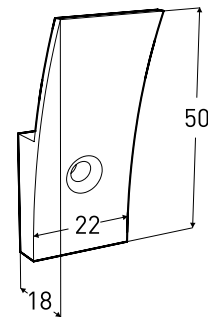

Porsgrund opphengskrok

Møbeltilbehør

Porsgrund opphengskrok for håndkle, morgenkåpe etc.