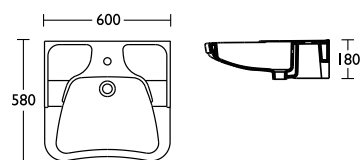

### Heve- og senkestativ

Servant 11107 sammen med det justerbare heve- og senkestativet 61056 er produsert med tanke på rullestolbrukere. Avløpsgarnityr følger med heve- og senkestativ, men må bestilles separat dersom dette ikke benyttes. Bruk da monteringssett M10x120/Z6100400001.