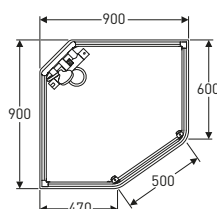

Standard høyde er 2080 mm.  
Justérbarhet + 30 mm.

Enkel montering. Ingen bruk av silikon.  
Hjul under dusjkar.

800x900

900x800

900x900