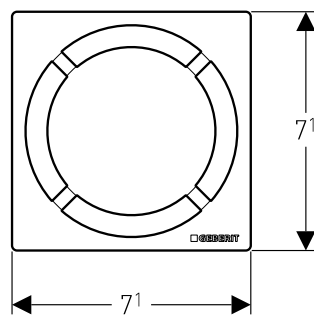

Geberit designrist "Circle", 8 x 8 cm

For dusjgulvavløp med rist 8 x 8 cm

Produkt	Art nr.	NRF nr	Veil.pris eks.mva	Veil.pris ink.mva	EAN
Geberit designrist "Circle", 8 x 8 cm	154.311.00.1	6166088	1.764,-	2.205,-	4025416444817