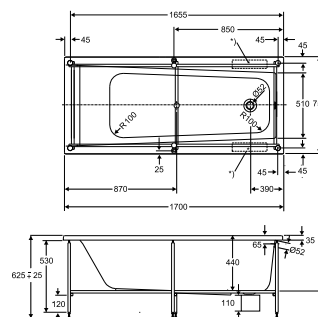

Porsgrund Seven D 1700

Rektangulært badekar

Rektangulært badekar i akryl, komplett med ramme, frontpanel og endepanel. Mål: 1700x750x625 mm. Høydejusterbart stativ (+ 45 mm). Vannforbruk: 210 liter. Blandebatteri kan monteres på karkant om ønskelig. Vekt 32 kg.