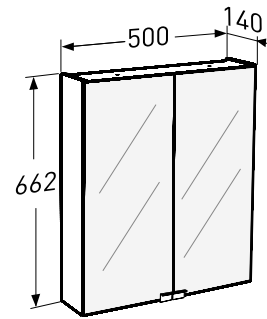

Porsgrund Reflect Clear 500 Speilskap

Speilskap med hvitt skrog. Justerbart oppheng gjør monteringen enklere. Bredder 500 mm. Doble speildører med myktstengende hengsler. Håndtak er inkludert. Speilskapet er uten lys.

Produkt	Art nr.	NRF nr	Veil.pris eks.mva	Veil.pris ink.mva	EAN
Porsgrund Reflect Clear speilskap 500 mm	9362305001	7019169	3.090,-	3.863,-	6416129388945
Porsgrund Reflect Clear speilskap 500 mm med LED	9362605001	7019173	4.326,-	5.408,-	6416129388976
Porsgrund Reflect Clear speilskap 500 mm med LED og jordfeilbryter	9362605701	7019176	5.490,-	6.863,-	6416129389065

Porsgrund Reflect Clear 560 Speilskap

Speilskap med hvitt skrog. Justerbart oppheng gjør monteringen enklere. Bredder 560 mm. Doble speildører med myktstengende hengsler. Håndtak er inkludert. Speilskapet er uten lys.