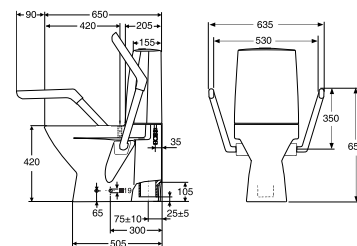

Porsgrund Seven D armlene Tilbehør klosett

Armlene i aluminium som passer Porsgrund Seven D gulvklosett modellene: -10, -11, -12, -13, -17 og -19. Armlene krever bruk av Porsgrund Seven D sete i hardplast dersom de skal benyttes på lave klosetter. Papirholder og monteringsdelene følger med. Håndtakene er plastbelagt (sort).

Produkt	Art nr.	NRF nr	Veil.pris eks.mva	Veil.pris ink.mva	EAN
Porsgrund Seven D, armlene	6111200001	6004801	3.739,-	4.674,-	6416129370131

Porsgrund Seven D Sensor Tilbehør klosett

Berøringsfri spyleknapp. Styrer spylingen av klosett uten at man berører trykkknappen. Hygienisk tilleggsutstyr som kan ettermonteres på Porsgrund Seven D gulvklosetter.

Komplett sett som inneholder det du trenger for montering.

Kan ikke benyttes på modellene 38218 og 38219.