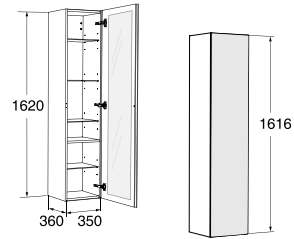

Porsgrund Trend Høyskap

Høyskap med push-open dør, speil på dørens innside og 3 flyttbare glasshyller. Leveres i hvit (halvblank), grå (halvblank) (NCS S5000), sort ask og alm.

Produkt	Art nr.	NRF nr	Veil.pris eks.mva	Veil.pris ink.mva	EAN
Porsgrund Trend høyskap, 350x1620x360 mm, hvit	9780321001	7018579	7.079,-	8.849,-	6416129584248
Porsgrund Trend høyskap, 350x1620x360 mm, grå	9780378001	7018581	7.079,-	8.849,-	6416129584255
Porsgrund Trend høyskap, 350x1620x360 mm, sort ask	9780377001	7018582	9.736,-	12.170,-	6416129584262
Porsgrund Trend høyskap, 350x1620x360 mm, alm	9780380001	7018584	9.736,-	12.170,-	6416129584279

Porsgrund Wave håndklestang Servanttilbehør

Håndklestang i krom til Porsgrund Wave møbelservant med bærekneker. Festeskruer medfølger.