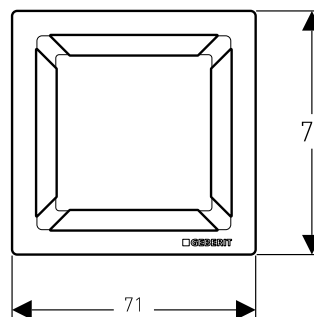

## Geberit designrist "Square", 8 x 8 cm

For dusjgulvavløp med rist 8 x 8 cm

Produkt	Art nr.	NRF nr	Veil.pris eks.mva	Veil.pris ink.mva	EAN
Geberit designrist "Square", 8 x 8 cm	154.312.00.1	6166089	1.764,-	2.205,-	4025416444893