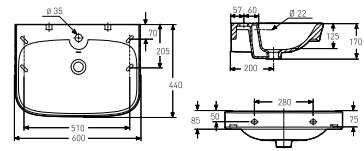

Porsgrund Glow rektangulær 600 Servant

Porsgrund Glow servant i porselen, 600 mm, rektangulær design. For bolter/bærejern. Porselenets Smart glasur gjør servanten enkel å holde ren.