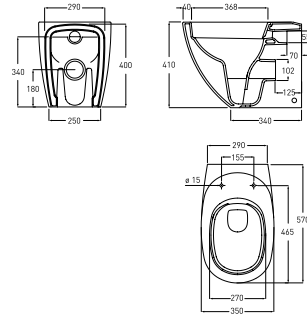

**Rimfree**

Produkt	Art nr.	NRF nr	Veil.pris eks.mva	Veil.pris ink.mva	EAN
Pozzi-Ginori Easy.02 Rimfree® gulv-/veggskål med Soft Close sete	42366000	6002792	5.809,-	7.261,-	8017895070416