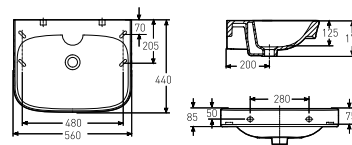

Produkt	Art nr.	NRF nr	Veil.pris eks.mva	Veil.pris ink.mva	EAN
Porsgrund Glow servant 560 mm, rektangulær uten kranhull / overløp	1266501301	6000267	933,-	1.166,-	7023032116849
Porsgrund Glow servant 560 mm, rektangulær uten overløp	1216501301	6000268	933,-	1.166,-	7023032116856
Porsgrund Glow servant 560 mm uten kranhull	1166501301	6000269	933,-	1.166,-	7023032116863