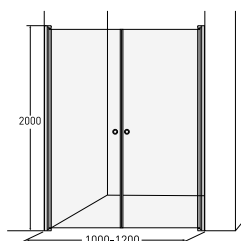

Porsgrund Showerama 10-0 Nisjevegg

Showrama 10-0 er en nisjevegg uten sokkel, noe som gjør dusjen enkel å bruke også for bevegelsehemmede. Døren er vendbar, justerbar og har løftehengsler som hever den 7 mm for at den ikke skal skrape i gulvet når den åpnes. Nisjeprofil inngår for dør i størrelse 700-950 mm. For størrelsene 1000-1200 mm leveres to dører som kan åpnes både innover og utover. Justerbarhet +/- 20 mm. Dørene har en list mot gulvet som reduserer vannansamling på gulvet utenfor dusjen. Tilpasset for utenpåliggende rør. Profiler: Børstet aluminium. Glassalternativ: Klart. Høyde: 2000 mm.

Børstet/klar - Porsgrund Showerama 10-0

Produkt	Art nr.	NRF nr	Veil.pris eks.mva	Veil.pris ink.mva	EAN
Porsgrund Showerama 10-0, Børstet/klar, 700 mm	059705190	6296874	4.886,-	6.108,-	6416129380222
Porsgrund Showerama 10-0, Børstet/klar, 750 mm	059755190	6296875	4.886,-	6.108,-	6416129380260
Porsgrund Showerama 10-0, Børstet/klar, 800 mm	059805190	6296876	4.886,-	6.108,-	6416129380345
Porsgrund Showerama 10-0, Børstet/klar, 850 mm	059855190	6296877	4.886,-	6.108,-	6416129380383
Porsgrund Showerama 10-0, Børstet/klar, 900 mm	059905190	6296878	4.886,-	6.108,-	6416129380574
Porsgrund Showerama 10-0, Børstet/klar, 950 mm	059955190	6296879	5.411,-	6.764,-	6416129380611
Porsgrund Showerama 10-0, Børstet/klar, 1000 mm	059505190	6296881	5.411,-	6.764,-	6416129380093
Porsgrund Showerama 10-0, Børstet/klar, 1100 mm	059525190	6296883	5.411,-	6.764,-	6416129380130
Porsgrund Showerama 10-0, Børstet/klar, 1200 mm	059545190	6296885	5.411,-	6.764,-	6416129380154

Tilleggsutstyr 10-0

Produkt	Art nr.	NRF nr	Veil.pris eks.mva	Veil.pris ink.mva	EAN
Porsgrund Showerama 10 utføringsprofil, alu	05856089	6306515	650,-	813,-	7391515431735