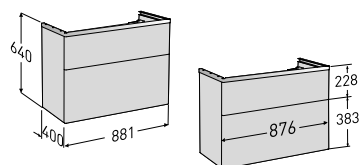

Porsgrund Glow 900 Servantskap

Porsgrund Glow servantskap med 2 myktstengende skuffer, 900 mm. Benyttes sammen med Porsgrund Glow servant. Skuffene kan åpnes med push-open funksjon eller med håndtak som bestilles separat. Servantskapet er produsert i fuktbestandig MDF og leveres ferdig montert. Farger: Hvit og eik. Filtmatte for skuff og vannlås med fleksibel slange er inkludert. LED-belysning, eluttak og skuffinndeling for nederste skuff kan bestilles som tilleggsutstyr.