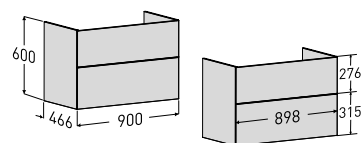

Porsgrund Elegant 600 kompakt Møbelservant

Porsgrund Elegant møbelservant i porselen der kanten er kun 15 mm tykk. Forhøyet i bakkant og med sjenerøs avsetningsplass. Servanten har Porsgrund Smart glasur som gjør overflaten enkel å holde ren. Passer til Porsgrund Elegant servantskap 600 mm, kompakt modell.

Produkt	Art nr.	NRF nr	Veil.pris eks.mva	Veil.pris ink.mva	EAN
Porsgrund Elegant 16503 møbelservant 600 mm kompakt	16503	6000106	1.823,-	2.279,-	7023032121935

Porsgrund Elegant 900 Servantskap

Porsgrund Elegant servantskap med 2 myktstengende skuffer, 900 mm. Benyttes sammen med Porsgrund Elegant møbelservant i porselen. Skuffene kan åpnes med push-open funksjon eller med håndtak som kjøpes separat. Servantskapet er produsert i fuktbestandig MDF og blir levert ferdig montert. Farge: Hvit. Vannlås med fleksibel slange er inkludert. Eluttak og skuffinndeling for nederste skuff er tilleggsutstyr og kan kjøpes separat.

Produkt	Art nr.	NRF nr	Veil.pris eks.mva	Veil.pris ink.mva	EAN
Porsgrund Elegant servantskap 900 mm hvit	9751321111	7019137	6.386,-	7.983,-	6416129387771

Porsgrund Elegant 900 Møbelservant

Porsgrund Elegant møbelservant i porselen der kanten er kun 15 mm tykk. Forhøyet i bakkant og med sjenerøs avsetningsplass. Servanten har Porsgrund Smart glasur som gjør overflaten enkel å holde ren. Passer til Porsgrund Elegant servantskap 900 mm.

Produkt	Art nr.	NRF nr	Veil.pris eks.mva	Veil.pris ink.mva	EAN
Porsgrund Elegant 16413 møbelservant 900 mm	16413	6000107	2.894,-	3.618,-	7023032121942

Porsgrund Elegant 900 kompakt Servantskap