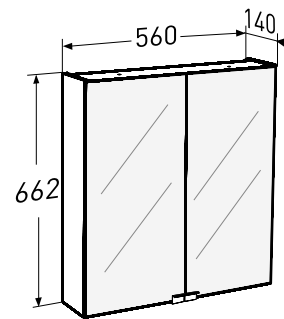

Produkt	Art nr.	NRF nr	Veil.pris eks.mva	Veil.pris ink.mva	EAN
Porsgrund Reflect Clear speilskap 560 mm	9362405001	7019171	3.399,-	4.249,-	6416129388952
Porsgrund Reflect Clear speilskap 560 mm med LED	9362705001	7019174	4.635,-	5.794,-	6416129389041
Porsgrund Reflect Clear speilskap 560 mm med LED og jordfeilbryter	9362705701	7019177	5.871,-	7.339,-	6416129389072

Porsgrund Reflect Clear 600 Speilskap

Speilskap med hvitt skrog. Justerbart oppheng gjør monteringen enklere. Bredder 600 mm. Doble speildører med myktstengende hengsler. Håndtak er inkludert. Speilskapet er uten lys.