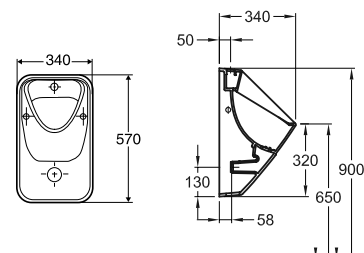

Porsgrund urinal 51027

Åpent innløp, avløp til vegg

Keramisk gitter. Avløps- og monteringssett er inkludert.

Produkt	Art nr.	NRF nr	Veil.pris eks.mva	Veil.pris ink.mva	EAN
Porsgrund urinal, skjult innløp, avløp til vegg, åpent innløp, avløp til vegg	5102701301	6006007	4.264,-	5.330,-	7023030600159