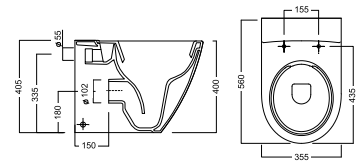

Pozzi-Ginori Easy.02 Rimfree® Gulv/vegg skål

Pozzi-Ginori Easy.02 Rimfree® er en back-to-wall toalettskål med glatte sider. Den er uten spylekant og enkel å rengjøre. Det unike designet gjør toalettet mer hygienisk siden det ikke er noen spylekant som samler bakterier og smuss. Universallås. Soft close sete i hardplast er inkludert. Kan monteres mot vegg eller frittstående ved bruk av avløsprør. Anbefales montert sammen med Geberit Monolith modul.

Rimfree

Produkt	Art nr.	NRF nr	Veil.pris eks.mva	Veil.pris ink.mva	EAN
Pozzi-Ginori Easy.02 Rimfree® gulv-/veggskål med Soft Close sete	42366000	6002792	5.809,-	7.261,-	8017895070416

Pozzi Ginori Fast Rimfree® 78336 Gulv/vegg skål

Pozzi-Ginori Rimfree 78336 er en back-to-wall toalettskål. Den er uten spylekant og enkel å rengjøre. Det unike designet gjør toalettet mer hygienisk siden det ikke er noen spylekant som samler bakterier og smuss. Monteringshull til skruer eller kan limes. Mykstengende (soft close) sete i hardplast (99408) og monteringssett (Z62055) er inkludert. Montering til vegg krever at gulvet er rett under foten. Anbefales montert sammen med Geberit Monolith modul.

Rimfree

Produkt	Art nr.	NRF nr	Veil.pris eks.mva	Veil.pris ink.mva	EAN
Pozzi Ginori Fast Rimfree gulv/veggskål med Soft Close sete	78336000	6002778	5.983,-	7.479,-	8017895070751

Porsgrund Seven D, 38219 og 35219 Veggeklosett med utenpåliggende sisterne

Veggeklosett med utenpåliggende sisterne. Krom trykknapp, liten og stor spylmengde. Tilkoblingsmansjett (Z63506) og monteringssett (monteringsskruer Z61002) medfølger. Anbefalt sittehøyde 420 mm. Boltavstand 180-230 mm. Fresh WC funksjon. Veggforsterkning med NRF 6040001 kan benyttes til montering av klosettet. Kan monteres med armlene.