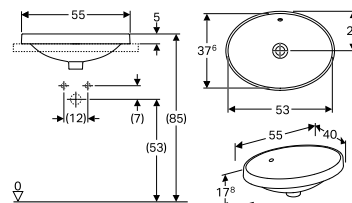

Porsgrund VariForm for nedfelling, oval, 500 Servant

Servant med oval form for innfelling i benkplate. Kan monteres i benkeplater i ulike materialer. Mal for utskjæring er inkludert. Porsgrund VariForm er en ny serie med servanter spesielt egnet for prosjekter. Servantene har dype basseng og god og ergonomisk riktig utforming.

Produkt	Art nr.	NRF nr	Veil.pris eks.mva	Veil.pris ink.mva	EAN
Porsgrund VariForm servant for nedfelling oval 500 mm med overløp countertop	500.712.01.8	6000307	745,-	931,-	4025416218357
Porsgrund VariForm servant for nedfelling oval 500 mm uten overløp, kranhull	500.714.01.8	6000308	745,-	931,-	4025416197720

Porsgrund VariForm for nedfelling, oval, 550 Servant

Servant med oval form for innfelling i benkplate. Kan monteres i benkeplater i ulike materialer. Mal for utskjæring er inkludert. Porsgrund VariForm er en ny serie med servanter spesielt egnet for prosjekter. Servantene har dype basseng og god og ergonomisk riktig utforming.

Produkt	Art nr.	NRF nr	Veil.pris eks.mva	Veil.pris ink.mva	EAN
Porsgrund VariForm servant for nedfelling oval 550 mm med overløp	500.716.01.8	6000309	790,-	988,-	4025416201489
Porsgrund VariForm servant for nedfelling oval 550 mm uten overløp	500.718.01.8	6000311	790,-	988,-	4025416197782

Porsgrund VariForm for nedfelling, oval, 550 Servant

Servant med oval form for innfelling i benkplate. Kan monteres i benkeplater i ulike materialer. Mal for utskjæring er inkludert. Porsgrund VariForm er en ny serie med servanter spesielt egnet for prosjekter. Servantene har dype basseng og god og ergonomisk riktig utforming.