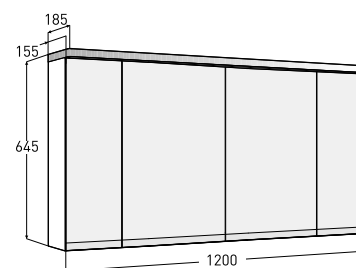

Porsgrund Glow 1200 Speilskap

Porsgrund Glow speilskap, 1200 mm. LED-belysning under skapet slås på med strømbryter og er praktisk som nattbelysning. Den øvre LED-belysningen slås på under speilskapet med en touch-strømbryter. Flyttbare glasshyller. Farge hvit eller eik. Eluttak inngår (230V). IP44-klasse.

Produkt	Art nr.	NRF nr	Veil.pris eks.mva	Veil.pris ink.mva	EAN
Porsgrund Glow speilskap 1200 mm, hvit	9650321501301	7019109	11.627,-	14.534,-	7023032116252
Porsgrund Glow speilskap 1200 mm, eik	9650362501301	7019111	11.627,-	14.534,-	7023032116269

Porsgrund Reflect Clear speilskap, 400 mm Speilskap

Speilskap med hvite sider. Justerbare fester for enklere montering. 1 dør med speil på begge sider. Inkludert hengsler med myk lukking og håndtak. 400 mm bredt uten belysning.