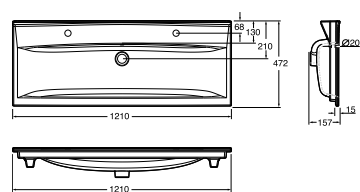

Produkt	Art nr.	NRF nr	Veil.pris eks.mva	Veil.pris ink.mva	EAN
Porsgrund Elegant møbelservant 1200 mm, 2 kranhull	16433	6000112	5.119,-	6.399,-	7023032121973