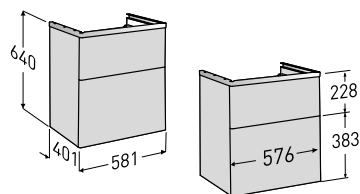

Porsgrund Glow 600 Servantskap

Porsgrund Glow servantskap med 2 myktstengende skuffer, 600 mm. Benyttes sammen med Porsgrund Glow servant. Skuffene kan åpnes med push-open funksjon eller med håndtak som bestilles separat. Servantskapet er produsert i fuktbestandig MDF og leveres ferdig montert. Farger: Hvit og eik. Filtmatte for skuff og vannlås med fleksibel slange er inkludert. LED-belysning, eluttak og skuffinndeling for nederste skuff kan bestilles som tilleggsutstyr.

Produkt	Art nr.	NRF nr	Veil.pris eks.mva	Veil.pris ink.mva	EAN
Porsgrund Glow servantskap 600 mm hvit	9610021311	7019152	6.798,-	8.498,-	7023032121980
Porsgrund Glow servantskap 600 mm eik	9610062311	7019153	6.798,-	8.498,-	7023032121843

Porsgrund Glow 600 Møbelservant

Møbelservant i porselen. Passer til Porsgrund Glow 600 mm servantskap. Kan monteres med bæreknektar og håndklestang.