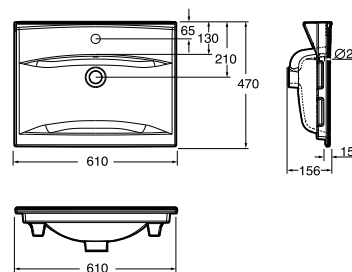

## Porsgrund Elegant 600 Møbelservant

Elegant møbelservant i porselen der kanten er kun 15 mm tykk. Forhøyet i bakkant og med sjenerøs avsetningsplass. Servanten har Porsgrund Smart glasur som gjør overflaten enkel å holde ren. Passer til Porsgrund Elegant servantskap 600 mm.