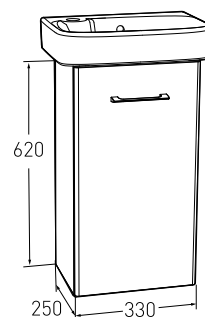

Porsgrund Glow 400

Møbelpakke med dør

Ferdig montert Porsgrund Glow møbelpakke i hvit og mørkbrun. Pakken inkluderer porselensservant 11461 med batterihull venstre /11561 med batterihull høyre, og servantskap med myktstengende dører og én hylle samt håndtak i krom c/c 145 mm (Z400437001) og vannlås. Servantskapet er produsert i fuktbestandig sponplate og frontene av fuktbestandig, lakkert MDF.

NYHET

Produkt	Art nr.	NRF nr	Veil.pris eks.mva	Veil.pris ink.mva	EAN
Porsgrund Glow møbelpakke 400 mm V, hvit, dør	9606121301	7019132	3.353,-	4.191,-	7023032119949
Porsgrund Glow møbelpakke 400 mm H, hvit, dør	9606221301	7019133	3.353,-	4.191,-	7023032119956
Porsgrund Glow møbelpakke 400 mm V, mørkbrun, dør	9606131301	7020327	3.453,-	4.316,-	6416129392577
Porsgrund Glow møbelpakke 400 mm H, mørkbrun, dør	9606231301	7020328	3.453,-	4.316,-	6416129392584

Porsgrund Glow 500

Møbelpakke med dør

Ferdig montert Porsgrund Glow møbelpakke i hvit og mørkbrun. Pakken inkluderer porselensservant 11163 og servantskap med myktstengende dører og én hylle samt håndtak i krom c/c 145 mm (Z400437001) og vannlås. Servantskapet er produsert i fuktbestandig sponplate og frontene av fuktbestandig, lakkert MDF.

NYHET