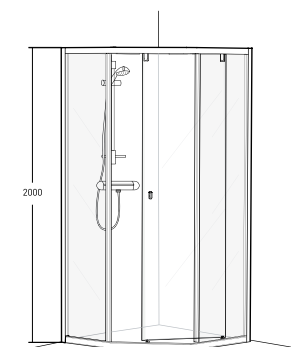

Porsgrund Showerama 8-3 Dusjhjørne

Dusjhjørne med profil i børstet aluminium oppe og nede. Høyde: 2000 mm. Justerbarhet: +/- 20 mm. Herdet sikkerhetsglass. Glasstykkelse 5-6 mm. Glassalternativ: Klart og frostet. Ved ulike sidemål er det viktig å velge riktig sidemål. Se tabell for bestillinger og mål. Inngangsåpning 500 mm

Børstet/klar - Porsgrund Showerama 8-3

Produkt	Art nr.	NRF nr	Veil.pris eks.mva	Veil.pris ink.mva	EAN
Porsgrund Showerama 8-3 700x900 mm børstet/klar	4883012709	6296707	6.672,-	8.340,-	7023031713414
Porsgrund Showerama 8-3 900X800 mm børstet/klar	4883012908	6287348	6.672,-	8.340,-	7023031712745
Porsgrund Showerama 8-3 800X900 mm børstet/klar	4883012809	6287344	6.672,-	8.340,-	7023031712707
Porsgrund Showerama 8-3 900x700 mm børstet/klar	4883012907	6296712	6.672,-	8.340,-	7023031713452
Porsgrund Showerama 8-3 1000x1000 mm børstet/klar	4883012101	6287357	6.672,-	8.340,-	7023031712820

Børstet/frostet - Porsgrund Showerama 8-3

Produkt	Art nr.	NRF nr	Veil.pris eks.mva	Veil.pris ink.mva	EAN
Porsgrund Showerama 8-3 800X900 mm børstet/frostet	4883016809	6287347	6.672,-	8.340,-	7023031712738
Porsgrund Showerama 8-3 900X800 mm børstet/frostet	4883016908	6287352	6.672,-	8.340,-	7023031712776
Porsgrund Showerama 8-3 700x900 mm børstet/frostet	4883016709	6296711	6.672,-	8.340,-	7023031713445
Porsgrund Showerama 8-3 900x700 mm børstet/frostet	4883016907	6296715	6.672,-	8.340,-	7023031713483
Porsgrund Showerama 8-3 1000x1000 mm børstet/frostet	4883016101	6287361	6.672,-	8.340,-	7023031712851
Porsgrund Showerama 8-3 900x900 mm børstet/frostet	4883016909	6287356	6.672,-	8.340,-	7023031712813