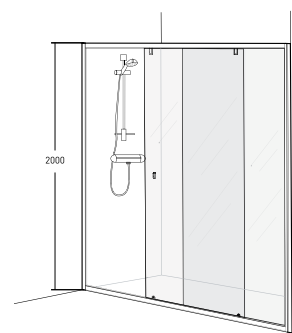

Porsgrund Showerama 8-1 Dusjnische

Dusjnische med én skyvedør og ett fastfelt. Profiler i børstet aluminium. Herdet sikkerhetsglass. Glasstykkelse 5-6 mm. Høyde: 2000 mm. Justerbarhet +/- 20 mm. Ekstra veggprofil gjør at du kan øke målene med + 60mm. Glassalternativ: Klart og frostet.

Børstet/klar - Porsgrund Showerama 8-1

Produkt	Art nr.	NRF nr	Veil.pris eks.mva	Veil.pris ink.mva	EAN
Porsgrund Showerama 8-1 1250 mm børstet/klar	4881032125	6287362	7.607,-	9.509,-	7023031712868
Porsgrund Showerama 8-1 1350 mm børstet/klar	4881032135	6287366	7.607,-	9.509,-	7023031712905
Porsgrund Showerama 8-1 1450 mm børstet/klar	4881032145	6287371	7.607,-	9.509,-	7023031712943
Porsgrund Showerama 8-1 1550 mm børstet/klar	4881032155	6287375	7.607,-	9.509,-	7023031712981
Porsgrund Showerama 8-1 1650 mm børstet/klar	4881032165	6287379	7.607,-	9.509,-	7023031713025
Porsgrund Showerama 8-1 1750 mm børstet/klar	4881032175	6287384	7.607,-	9.509,-	7023031713063

Børstet/frostet - Porsgrund Showerama 8-1

Produkt	Art nr.	NRF nr	Veil.pris eks.mva	Veil.pris ink.mva	EAN
Porsgrund Showerama 8-1 1250 mm børstet/frostet	4881036125	6287365	7.607,-	9.509,-	7023031712899
Porsgrund Showerama 8-1 1350 mm børstet/frostet	4881036135	6287369	7.607,-	9.509,-	7023031712936
Porsgrund Showerama 8-1 1450 mm børstet/frostet	4881036145	6287374	7.607,-	9.509,-	7023031712974
Porsgrund Showerama 8-1 1550 mm børstet/frostet	4881036155	6287378	7.607,-	9.509,-	7023031713018
Porsgrund Showerama 8-1 1650 mm børstet/frostet	4881036165	6287383	7.607,-	9.509,-	7023031713056
Porsgrund Showerama 8-1 1750 mm børstet/frostet	4881036175	6287387	7.607,-	9.509,-	7023031713094

Tilbehør

Produkt	Art nr.	NRF nr	Veil.pris eks.mva	Veil.pris ink.mva	EAN
Ekstra veggprofil, børstet aluminium, 60 mm	0770881	6287388	769,-	961,-	7023031713100