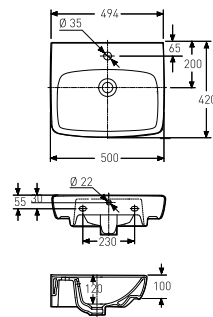

Porsgrund Pro Servant

En tidløs og moderne servant for boltmontering, festeskruser Z61004 følger med.

Produkt	Art nr.	NRF nr	Veil.pris eks.mva	Veil.pris ink.mva	EAN
Porsgrund Pro servant 500x420	1119401301	6000271	902,-	1.128,-	7023032121546
Porsgrund Pro servant 550x440	1119501301	6000272	1.327,-	1.659,-	7023032121638

Porsgrund Compact Servant

En smal servant som er perfekt for små bad. Hull til batteri på venstre side. Boltmontering, festeskruser Z61036 følger med.