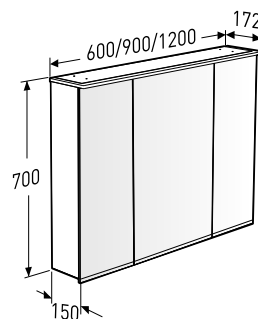

Porsgrund Reflect LED lystopp Speilskap

Speilskap med lystopp med LED-belysning, to flyttbare hyller i frostet glass. Dobbelsidige speildører. Hvitt skrog. LED-belysning ned mot servant. Transformator. El uttak (230v). IP 44.

Produkt	Art nr.	NRF nr	Veil.pris eks.mva	Veil.pris ink.mva	EAN
Porsgrund Reflect speilskap LED 600 mm, 2 dører	9761505001	7018237	9.318,-	11.648,-	6416129575697
Porsgrund Reflect speilskap LED 900 mm venstre, 3 dører	9761605001	7018238	12.057,-	15.071,-	6416129575703
Porsgrund Reflect speilskap LED 900 mm høyre, 3 dører	9761705001	7018239	12.057,-	15.071,-	6416129575710
Porsgrund Reflect speilskap LED 1200 mm, 4 dører	9761805001	7018241	15.704,-	19.630,-	6416129575727

Porsgrund Reflect LED Band Speilskap

Porsgrund Reflect LED Band speilskap, med speilglass på begge sider av skapets yttersider. Myktstengende speildører, glasshyller og eluttak (230v). Bredde 600 mm og 900 mm. IP44. 4200 Kelvin