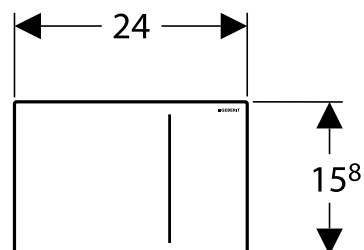

Produkt	Art nr.	NRF nr	Veil.pris eks.mva	Veil.pris ink.mva	EAN
Geberit betjeningsplate Sigma70, for dobbeltskyll, for Sigma innbyggingssisterner 12 cm: Glass, Hvit	115.620.SI.1	6166536	4.517,-	5.646,-	4025416205548
Geberit betjeningsplate Sigma70, for dobbeltskyll, for Sigma innbyggingssisterner 12 cm: Glass, Sort	115.620.SJ.1	6166537	4.517,-	5.646,-	4025416205623
Geberit betjeningsplate Sigma70, for dobbeltskyll, for Sigma innbyggingssisterner 12 cm: Glass, Umbra	115.620.SQ.1	6166538	3.011,-	3.764,-	4025416205807
Geberit betjeningsplate Sigma70, for dobbeltskyll, for Sigma innbyggingssisterner 12 cm: brushed, easy-to-clean coated	115.620.FW.1	6166539	5.241,-	6.551,-	4025416307341

Geberit Sigma80, betjeningsplate Berøringsfri, dobbeltskyll

Dobbeltskyll. Fås i glass. Berøringsfri skylling med sensor. Kompatibel med Geberit Sigma-sisterner. Kobles til strømnettet. LED-lys i flere farger. Installasjonssett 6166498 for strømnett må bestilles separat.