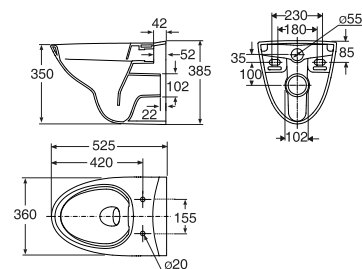

Produkt	Art nr.	NRF nr	Veil.pris eks.mva	Veil.pris ink.mva	EAN
Porsgrund Glow Rimfree® 65 pakkeløsning	7626501301	6002794	2.872,-	3.590,-	7023032122833

Porsgrund Glow Rimfree® 66 Veggskål

Design Rimfree veggskål, helt uten spylekant og med Smart-glasur for enkel rengjøring. Boltavstand 180-230 mm. Anbefalt sitte høyde 42 cm.

Rimfree