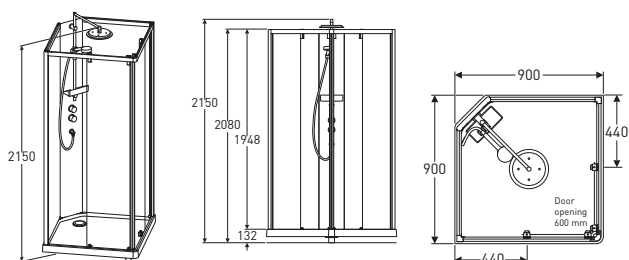

PORSGRUND SHOWERAMA 10-5 FIRKANTET COMFORT

Porsgrund Showerama 10-5 Comfort dusjkabinett i firkantet modell leveres komplett med dusjkar i hvit kunstmarmor, integrert blandebatteri, takdusj, regulérbar hånddusj og integrert hylle.

Den firkantede Comfort modellen er tilgjengelig i størrelse 900 x 900 mm.

Velg mellom klart glass eller en kombinasjon av klart glass foran og frostet glass bak.

Velg mellom hvite profiler eller profiler i børstet aluminium.

Standard høyde inkludert toppdusj er 2150 mm. Justérbarhet + 30 mm.

Enkel montering. Ingen bruk av silikon.
Hjul under dusjkar

900x900