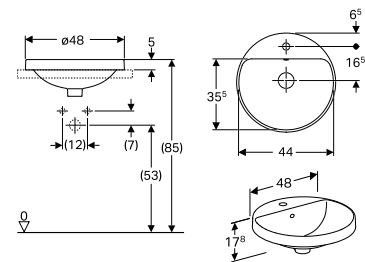

Produkt	Art nr.	NRF nr	Veil.pris eks.mva	Veil.pris ink.mva	EAN
Porsgrund VariForm servant for nedfelling rund 480 mm med overløp, kranhull	500.704.01.8	6000303	677,-	846,-	4025416218326
Porsgrund VariForm servant for nedfelling rund 480 mm uten overløp, kranhull	500.706.01.8	6000304	677,-	846,-	4025416218982

Porsgrund VariForm for nedfelling, oval, 500 Servant

Servant med oval form for innfelling i benkplate. Kan monteres i benkeplater i ulike materialer. Mal for utskjæring er inkludert. Porsgrund VariForm er en ny serie med servanter spesielt egnet for prosjekter. Servantene har dype basseng og god og ergonomisk riktig utforming.