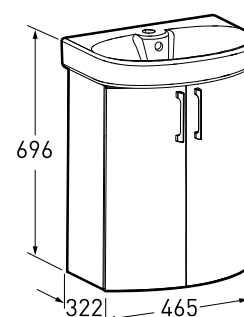

Porsgrund Glow Round 500 møbelpakke

Møbelpakke med dører

NYHET

Porsgrund Glow Round 500 møbelpakke, forhåndsmontert. Porsgrund Glow servant 11162 inkludert servantskap med én hylle og dører med myk lukking. Håndtak i krom c/c 145 mm (Z400437001) og vannlås medfølger. Servantskapet er produsert i fuktbestandig MDF og dørene i fuktbestandig og lakkert MDF. Tilgjengelig fra April 2019.

Produkt	Art nr.	NRF nr	Veil.pris eks.mva	Veil.pris ink.mva	EAN
Porsgrund Glow møbelpakke, 500 mm 2 dører	9616221301	7018541	5.200,-	6.500,-	6416129393840

Porsgrund Glow Round 560 møbelpakke

Møbelpakke med dører

NYHET

Porsgrund Glow Round 560 møbelpakke, forhåndsmontert. Porsgrund Glow servant 11164 inkludert servantskap med én hylle og dører med myk lukking. Håndtak i krom c/c 145 mm (Z400437001) og vannlås medfølger. Servantskapet er produsert i fuktbestandig MDF og dørene i fuktbestandig og lakkert MDF. Tilgjengelig fra April 2019.