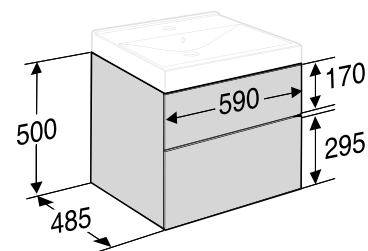

Porsgrund Trend servantskap For Wave møbelservanter

Servantskap for Porsgrund Wave møbelservant. Skapet har to push-åpne skuffer og vannlås. Øverste skuff har skuffindeler, dybde 350 mm. Nederste skuff har dybde 400 mm. Som tilleggsutstyr til nederste skuff fås skuffinndeling. Servantskapets tykkelse er 16 mm. Hvit og grå halvblank: Fuktbestandig MDF (P3). Sort ask og alm: Finert, fuktbestandig 22 mm sponplate (P5).