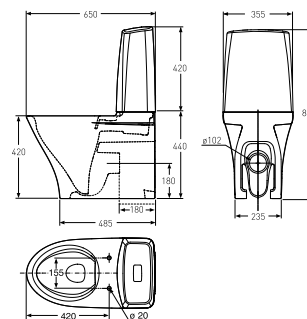

Porsgrund Glow Rimfree® 64 Design gulvklosett

Design gulvklosett Porsgrund Glow Rimfree 64 med skjult P-lås (universallås) og helt uten spylekant. Det gjør at bakterier og smuss ikke har noen steder å gjemme seg, og klosettet blir enklere å rengjøre og mer hygienisk. Modell for liming, ikke skruehull i fot. Klosettet har hel systernekappe med separat innersisterne i plast. Slik unngår man kondens på systernekappen og får en mer lydsvak påfylling. Fresh WC som gir en frisk duft og gjør rengjøringen enklere er standard. Duftstaven legges i via spyleknappen. Sete bestilles separat. Sittehøyde uten sete 42 cm. 4/2 liter spyling. Porsgrund Glow har den rengjøringsvennlige Porsgrund Smart glasuren. Avløpsrør 6004743 og avløpstilkobling 6004741 kan benyttes ved montering, bestilles separat.