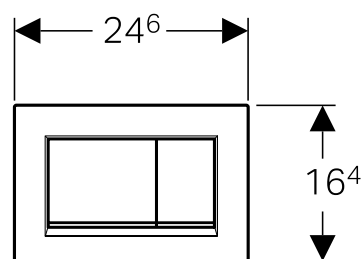

Geberit Sigma30 betjeningsplate Dobbeltskyl

Dobbeltskyl. Fås i plast eller børstet stål. Kompatibel med Geberit Sigma-sisterner.

Produkt	Art nr.	NRF nr	Veil.pris eks.mva	Veil.pris ink.mva	EAN
Geberit betjeningsplate Sigma30, for dobbeltskyl: Blankforkrommet / matt forkrommet / blankforkrommet	115.883.KH.1	6166736	1.680,-	2.100,-	4025416516712
Geberit betjeningsplate Sigma30, for dobbeltskyl: Hvit / blankforkrommet / hvit	115.883.KJ.1	6166737	1.242,-	1.553,-	4025416516750
Geberit betjeningsplate Sigma30, for dobbeltskyl: Hvit / forgyllet / hvit	115.883.KK.1	6166738	1.497,-	1.871,-	4025416516767
Geberit betjeningsplate Sigma30, for dobbeltskyl: Hvit / matt forkrommet / matt forkrommet	115.883.KL.1	6166739	1.497,-	1.871,-	4025416516729
Geberit betjeningsplate Sigma30, for dobbeltskyl: Sort / blankforkrommet / sort	115.883.KM.1	6166741	1.497,-	1.871,-	4025416516736
Geberit betjeningsplate Sigma30, for dobbeltskyl: Matt forkrommet / blankforkrommet / matt forkrommet	115.883.KN.1	6166742	1.680,-	2.100,-	4025416516743
Geberit Sigma30 betjeningsplate, matt krom lakkert, blankforkrommet	115.883.JQ.1	6166602	2.363,-	2.953,-	4025416352495
Geberit betjeningsplate Sigma30, for dobbeltskyl: hvit matt lakkert, easy-to-clean-belegg, blankforkrommet	115.883.JT.1	6166599	2.169,-	2.711,-	4025410635563
Geberit betjeningsplate Sigma30, for dobbeltskyl: sort matt lakkert, easy-to-clean-belegg, blankforkrommet	115.883.14.1	6166601	2.169,-	2.711,-	4025416709176