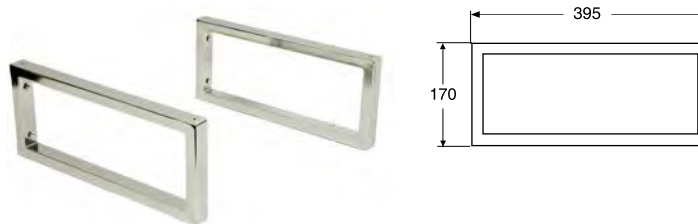

Porsgrund bærekneker Servanttilbehør

2 stk bærekneker i krom til møbelservanter i Porsgrund Glow serien. Skruer følger med.

Produkt	Art nr.	NRF nr	Veil.pris eks.mva	Veil.pris ink.mva	EAN
Porsgrund Glow bærekneker, krom, 395 mm	6104300001	6001789	2.085,-	2.606,-	6416129251553