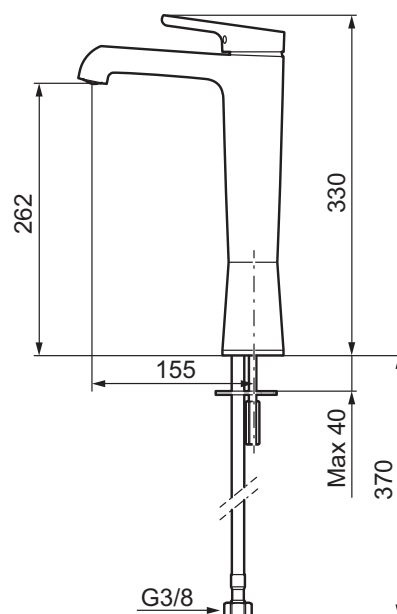

Mora One servantbatteri med forhøyet sokkel

mora

ANNO 1927

Mora One er en serie blandebatterier som på en stilfull og elegant måte forteller om brukervennlighet, skjønnhet og holdbarhet. Mora One henter inspirasjon fra Mora Armatur sin 90-årige historie, men er designet for et moderne hjem. Thomas Sandell, arkitekt og designer, har designet Mora One, den er blant annet inspirert av den klassiske gårdspumpen. Mora One har i likhet med gårdspumpen et konisk kropp og skarpe overganger til de flate overflater. Mora One har avanserte og utprøvd teknologi. Blandebatteriene bidrar til en mer bærekraftig verden ved å spare så mye vann og energi som mulig uten at det går ut over komforten.

- Mykstengende
- ESS (Energisparesystem)
- Vannmengdebegrenser og temperatursperre
- Mora Eco konstantvannmengde 5 l/min ved 2-6 bar
- Fleksible Soft PEX[®]-rør med 3/8" mutter

EcoSafe

ESS

Mora Eco

Soft Closing

Utførelse
Krom

MA nr
26 30 81.CA

NRF nr
4290338